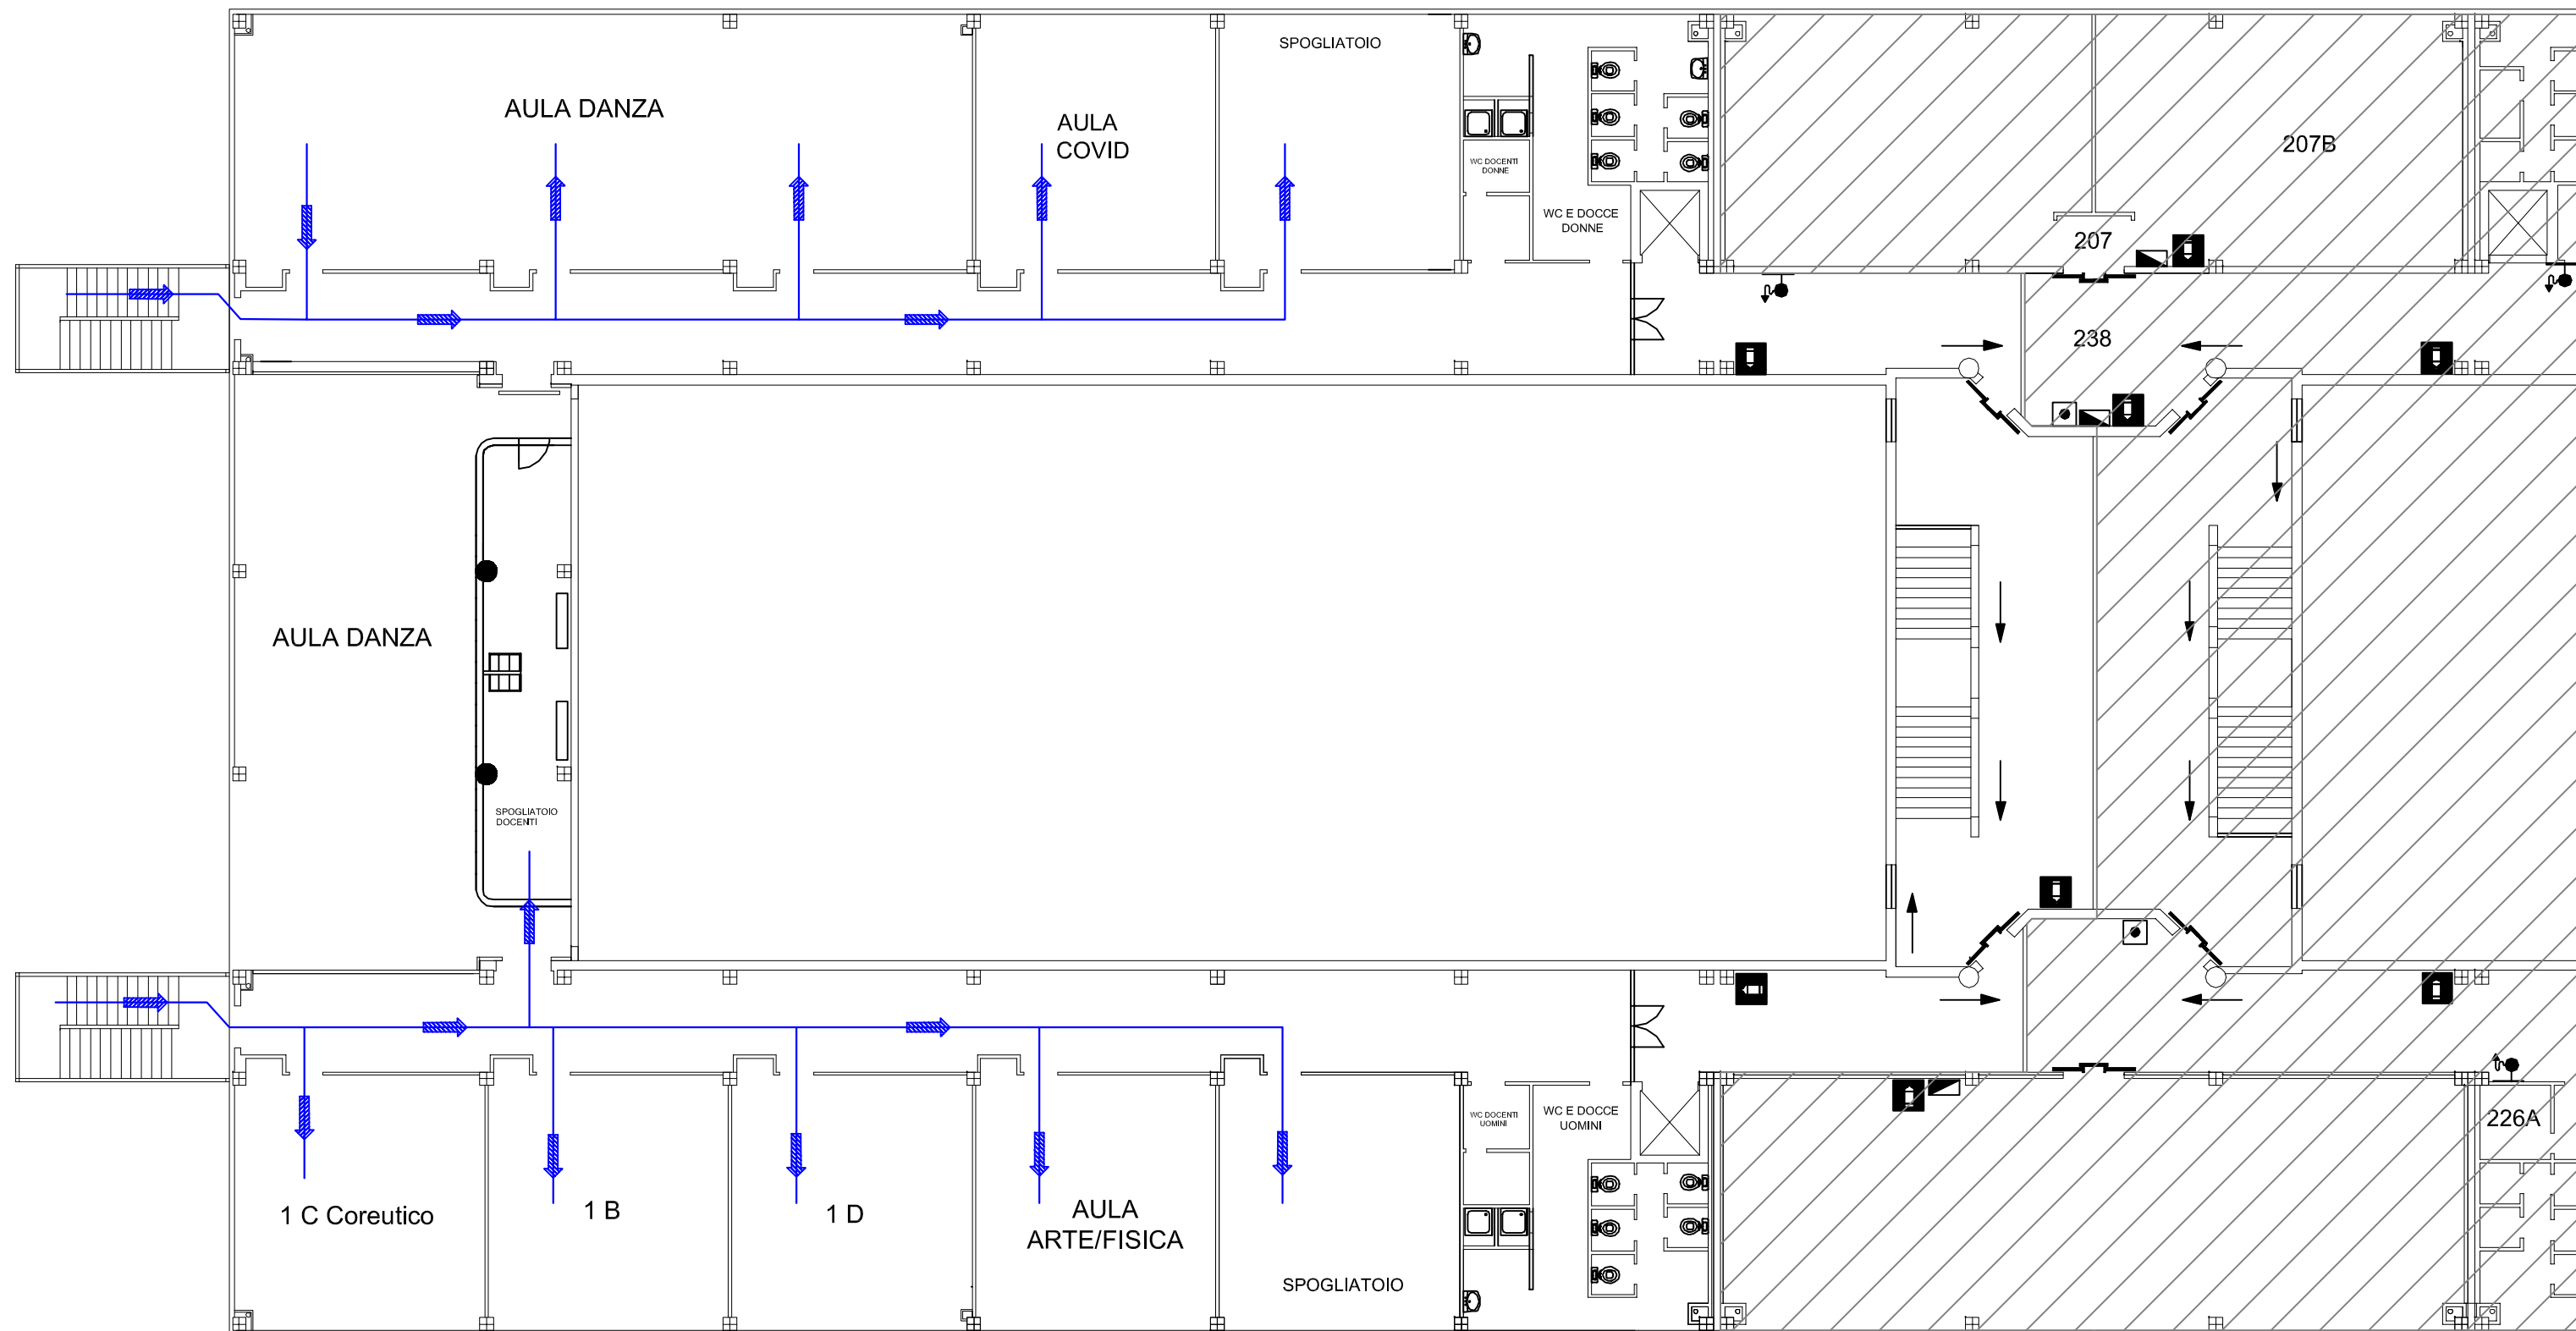

LICEO CLASSICO "G. da FIORE" Rende (CS)

Via G. Pascoli

PLANIMETRIA CON PERCORSI INGRESSO/USCITA PER ATTIVITA' ORDINARIA

Via L. Repaci

LICEO CLASSICO "G. da FIORE" Rende (CS)

Via G. Pascoli

**PLANIMETRIA CON PERCORSI
INGRESSO/USCITA PER ATTIVITA' ORDINARIA**

Via L. Repaci