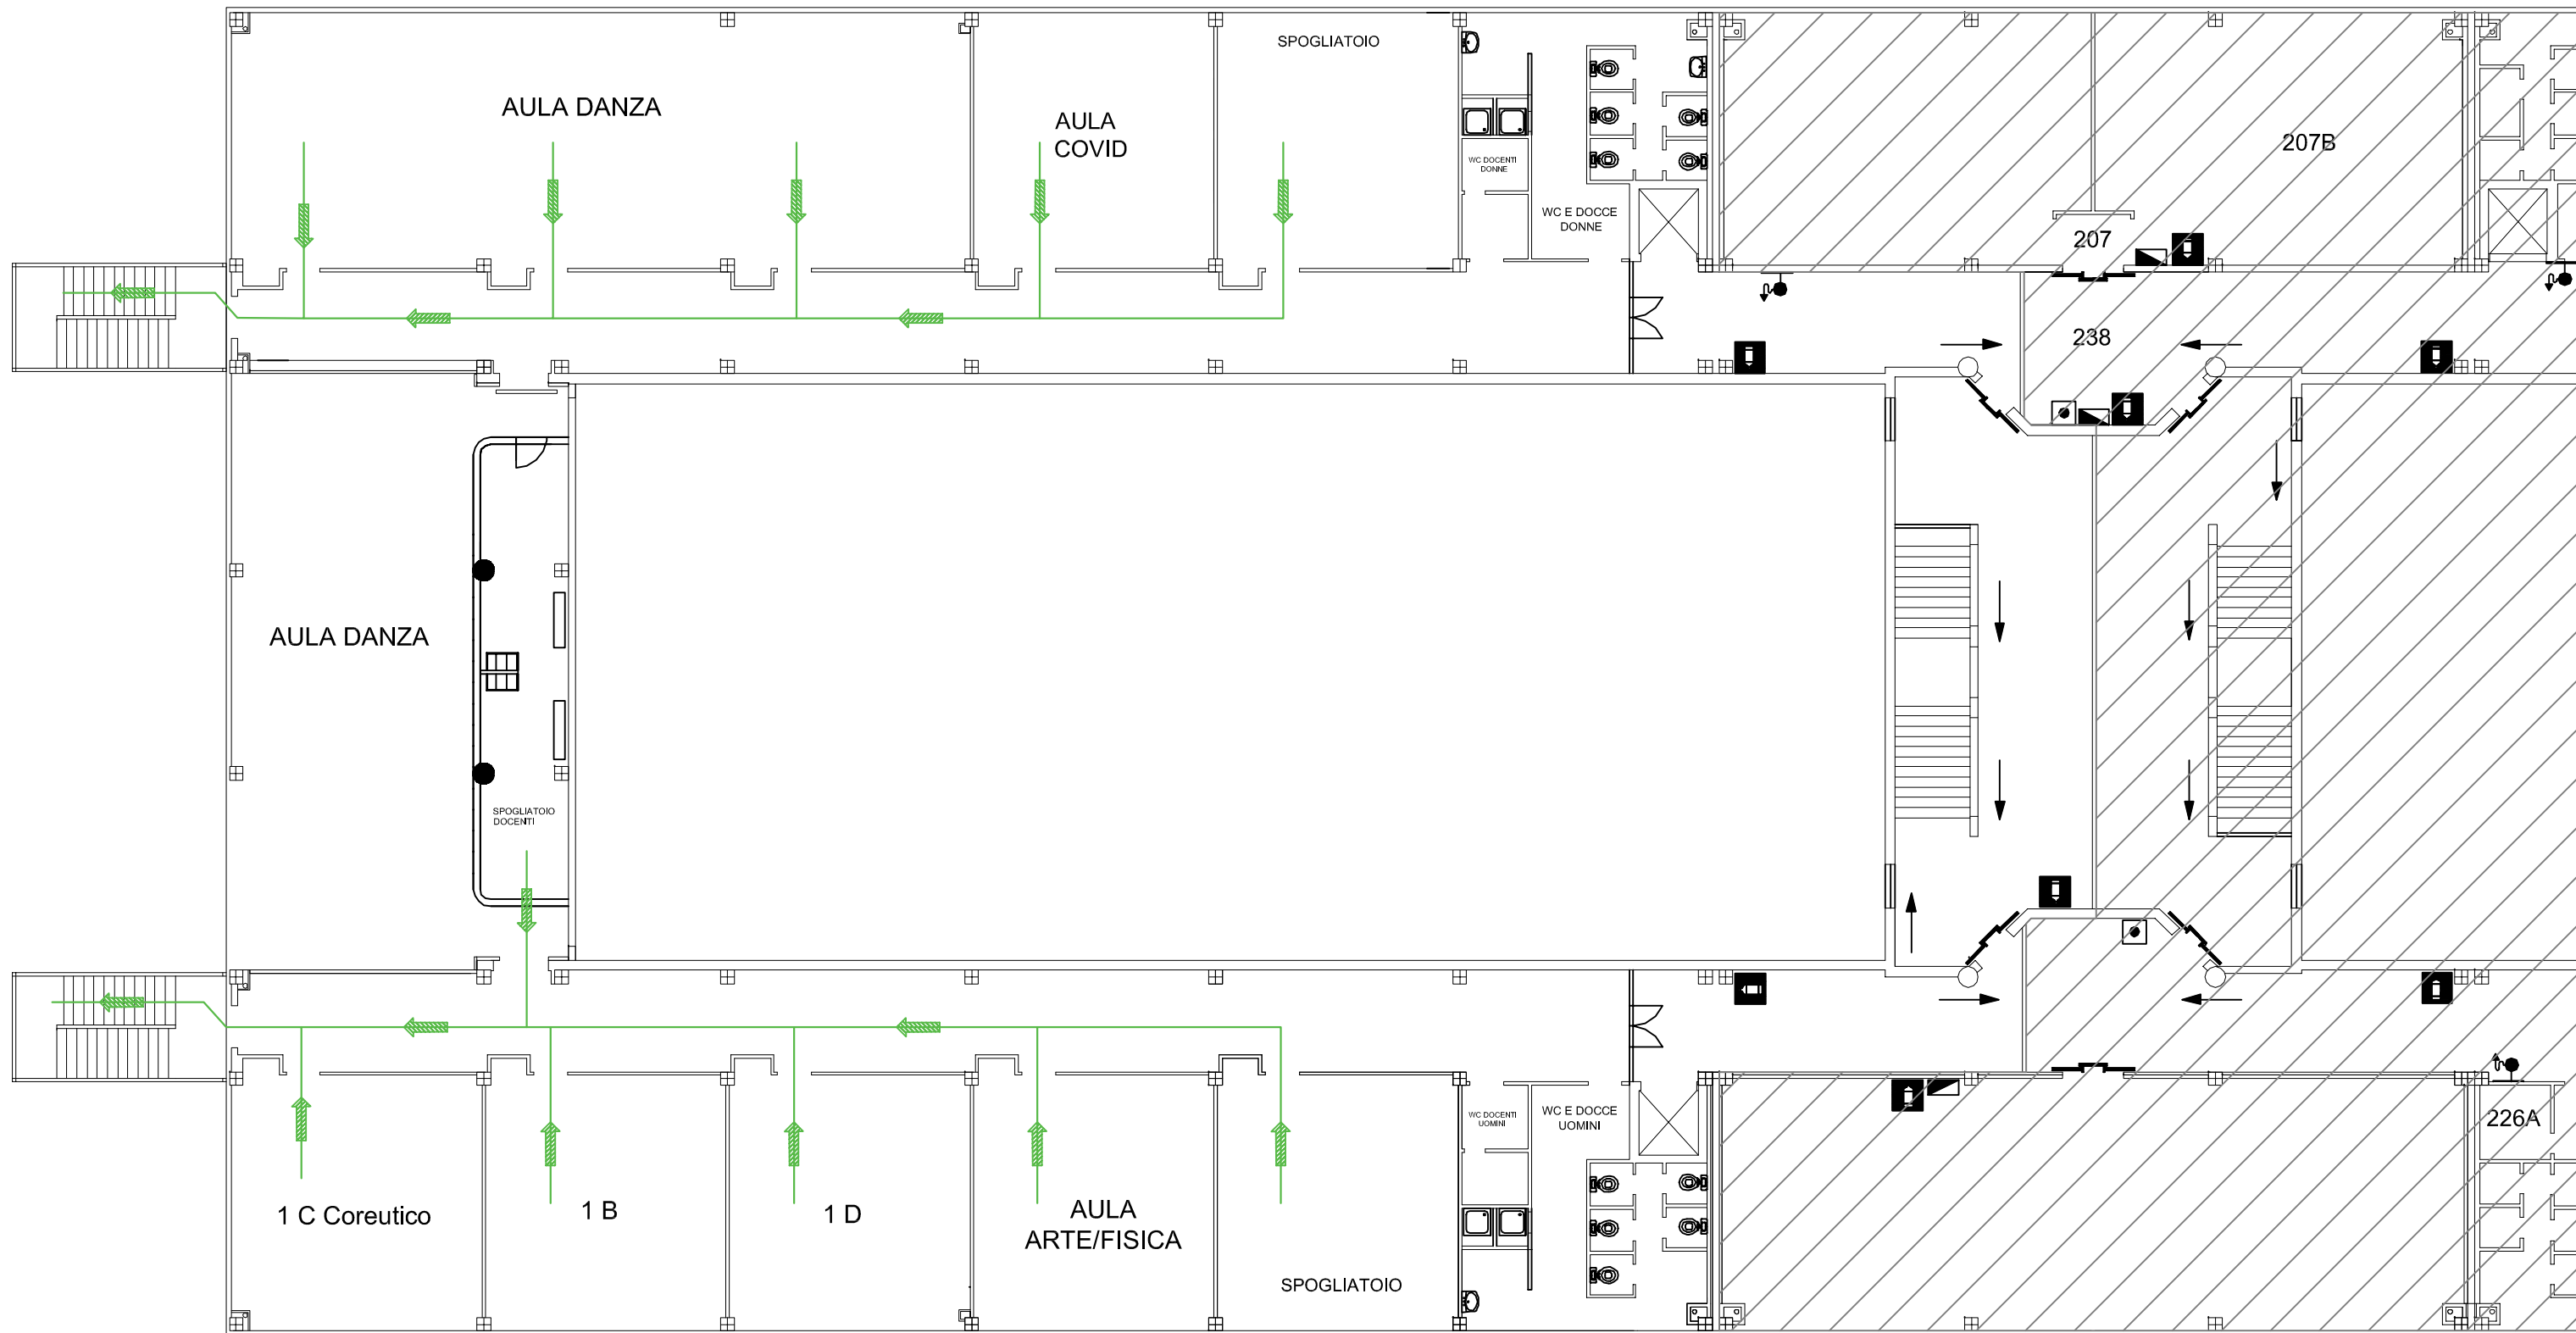

LICEO CLASSICO "G. da FIORE" Rende (CS)

Via G. Pascoli

PLANIMETRIA CON PERCORSI INGRESSO/USCITA PER ATTIVITA' ORDINARIA

Via L. Repaci

LICEO CLASSICO "G. da FIORE" Rende (CS)

Via G. Pascoli

**PLANIMETRIA CON PERCORSI
INGRESSO/USCITA PER ATTIVITA' ORDINARIA**

Via L. Repaci