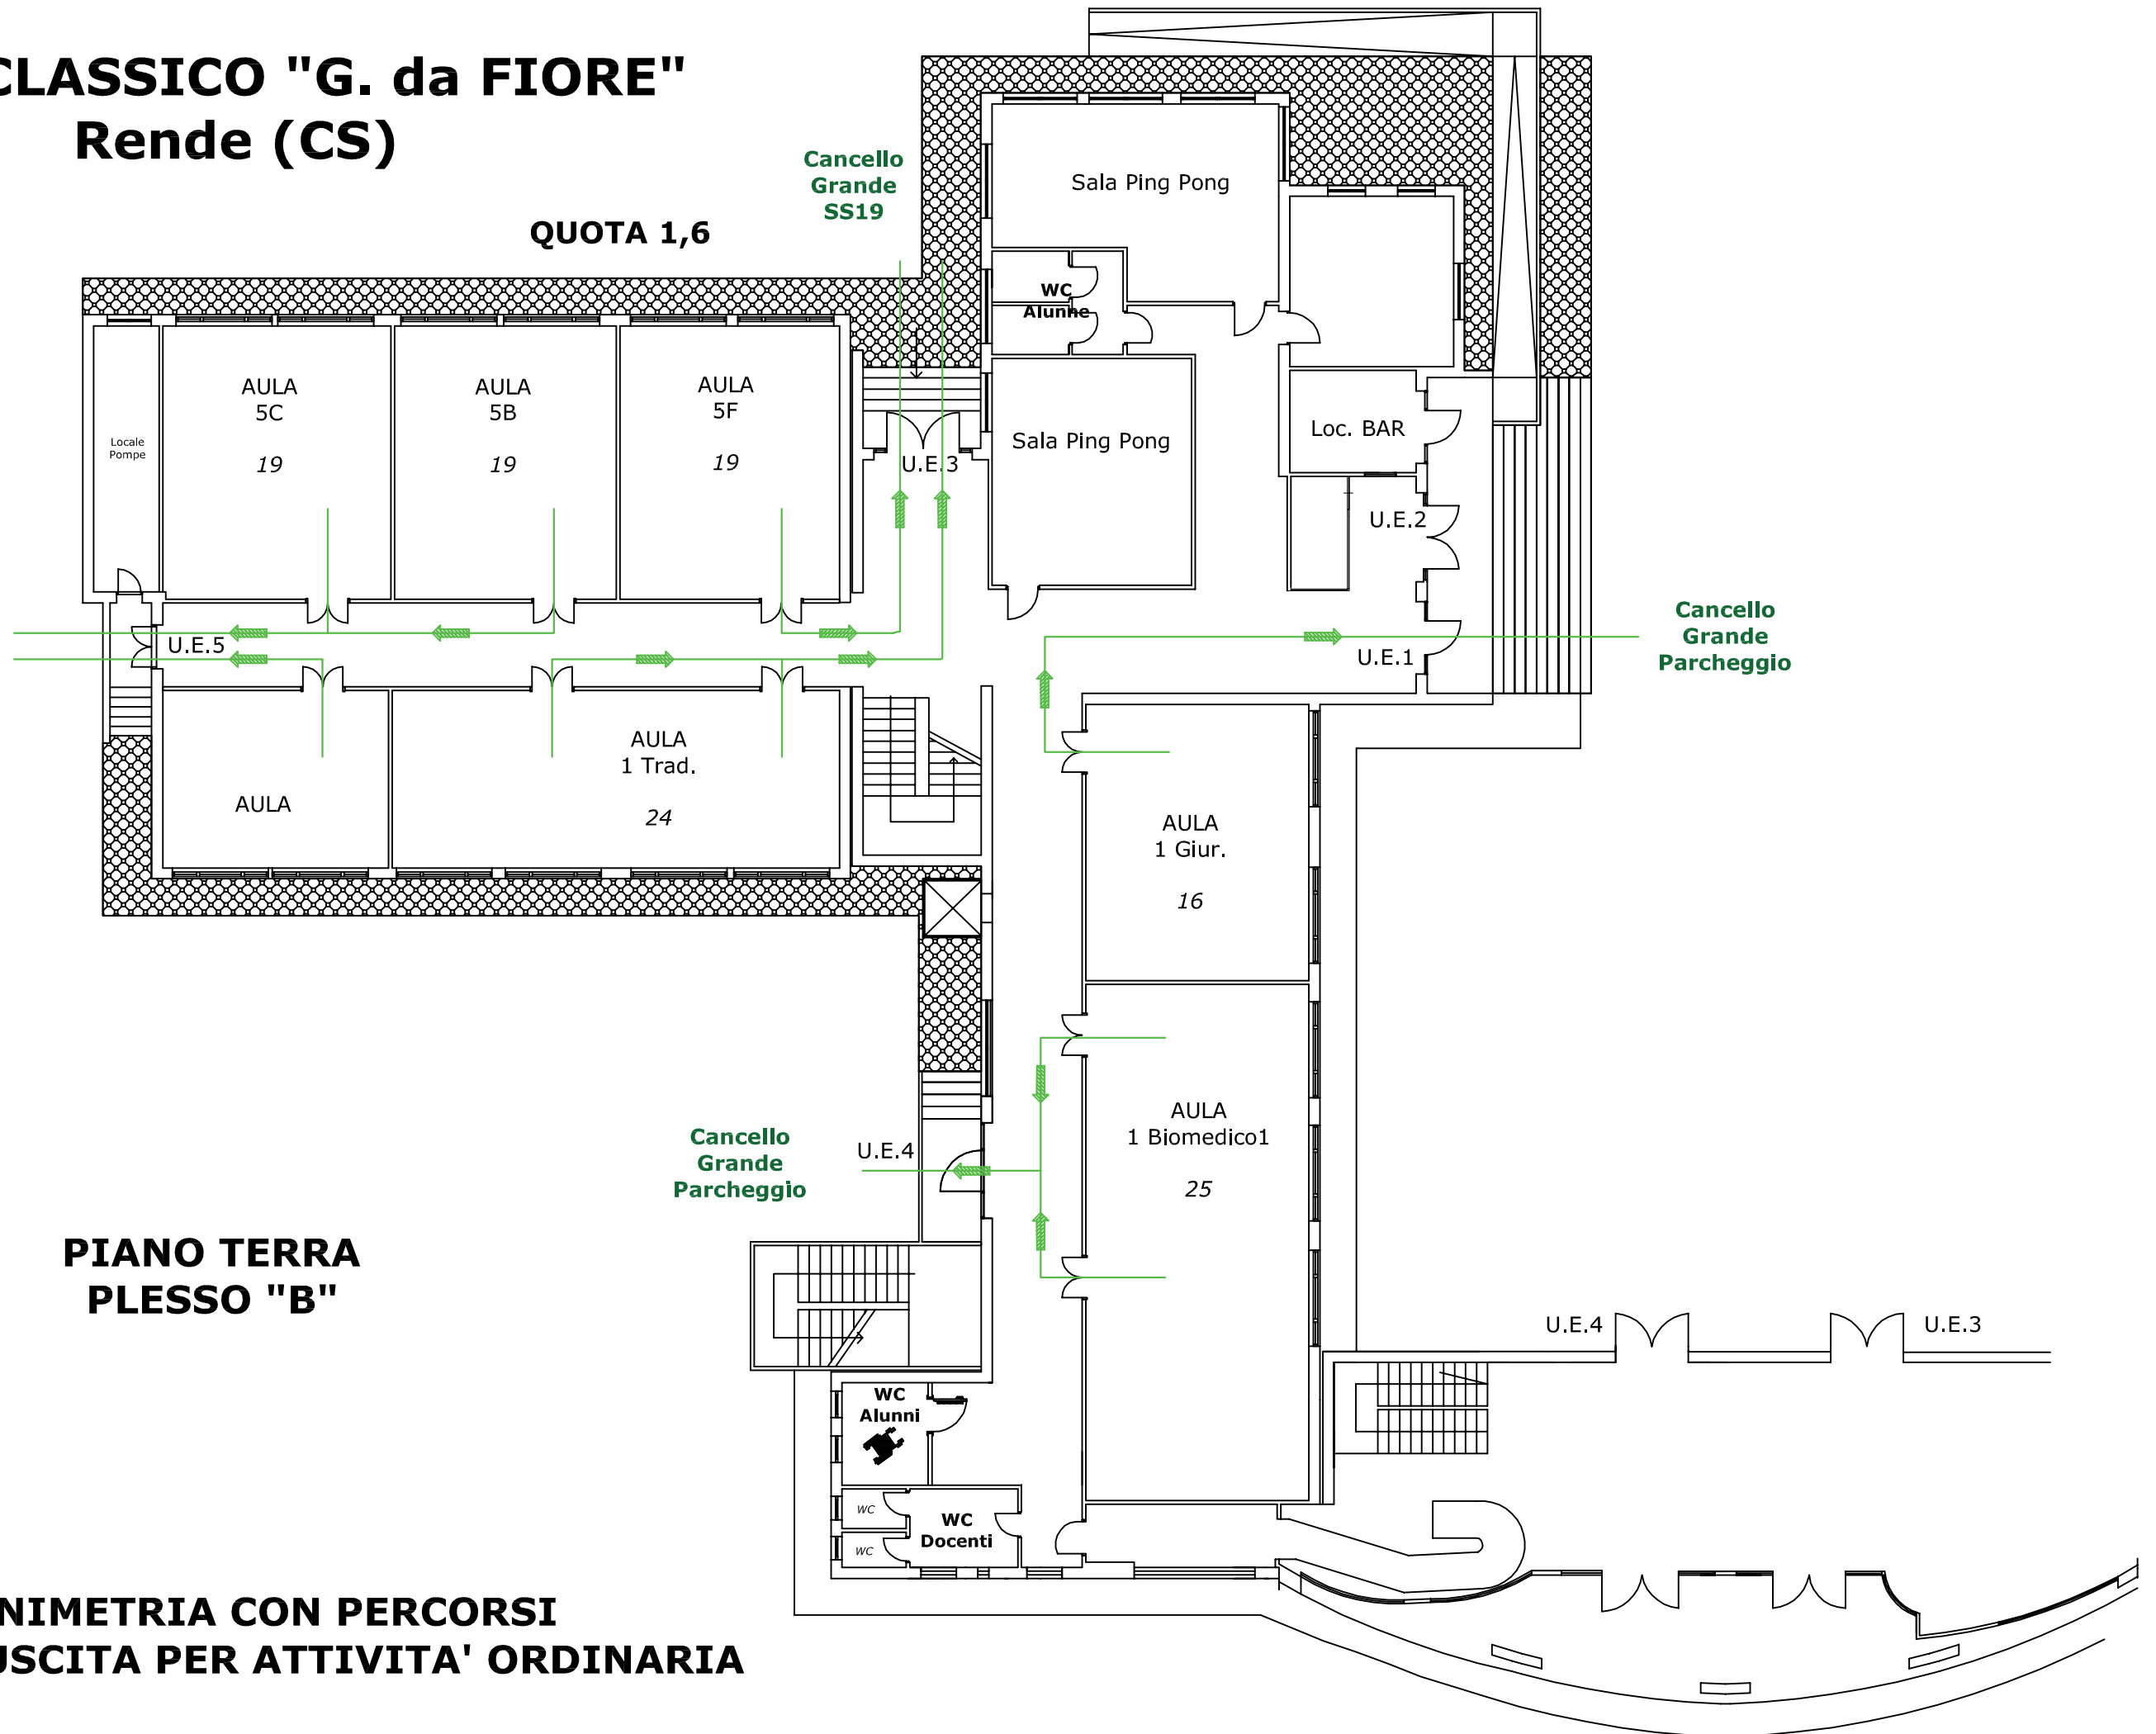

LICEO CLASSICO "G. da FIORE" Rende (CS)

QUOTA 1,6

PIANO TERRA
PLESSO "B"

PLANIMETRIA CON PERCORSI
INGRESSO/USCITA PER ATTIVITA' ORDINARIA

LICEO CLASSICO "G. da FIORE" Rende (CS)

QUOTA 1,6

Cancello Grande
SS19

Cancello Grande
Parcheggio

Cancello Grande
Parcheggio

PIANO TERRA
PLESSO "B"

PLANIMETRIA CON PERCORSI
INGRESSO/USCITA PER ATTIVITA' ORDINARIA

LICEO CLASSICO "G. da FIORE" Rende (CS)

PLANIMETRIA CON PERCORSI INGRESSO/USCITA PER ATTIVITA' ORDINARIA

PIANO TERRA PLESSO "C/D"

LICEO CLASSICO "G. da FIORE" Rende (CS)

PLANIMETRIA CON PERCORSI INGRESSO/USCITA PER ATTIVITA' ORDINARIA

PIANO TERRA PLESSO "C/D"

LICEO CLASSICO "G. da FIORE" Rende (CS)

PLANIMETRIA CON PERCORSI INGRESSO/USCITA PER ATTIVITA' ORDINARIA