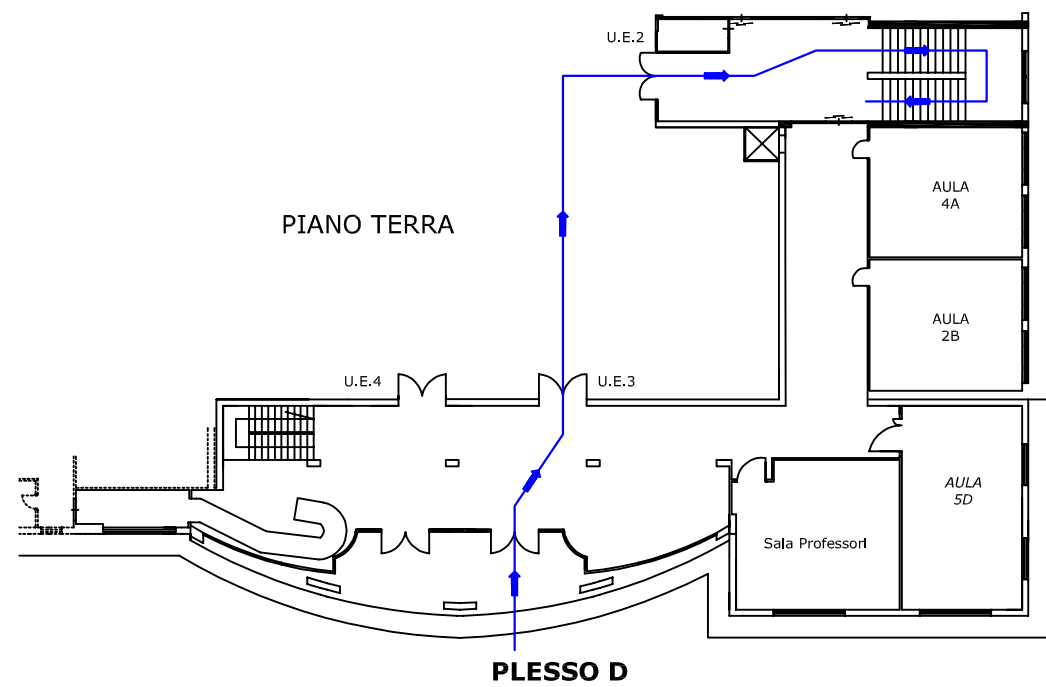

PIANO TERRA PLESSO "C/D"

LICEO CLASSICO "G. da FIORE" Rende (CS)

PLANIMETRIA CON PERCORSI INGRESSO/USCITA PER ATTIVITA' ORDINARIA

PIANO TERRA PLESSO "C/D"

LICEO CLASSICO "G. da FIORE" Rende (CS)

PLANIMETRIA CON PERCORSI INGRESSO/USCITA PER ATTIVITA' ORDINARIA

PIANO PRIMO PLESSO "C/D"

PLESSO C

LICEO CLASSICO "G. da FIORE" Rende (CS)

PLANIMETRIA CON PERCORSI INGRESSO/USCITA PER ATTIVITA' ORDINARIA

PIANO PRIMO PLESSO "C/D"

LICEO CLASSICO "G. da FIORE" Rende (CS)

PLANIMETRIA CON PERCORSI INGRESSO/USCITA PER ATTIVITA' ORDINARIA

LICEO CLASSICO "G. da FIORE" Rende (CS)

PLANIMETRIA CON PERCORSI INGRESSO/USCITA PER ATTIVITA' ORDINARIA