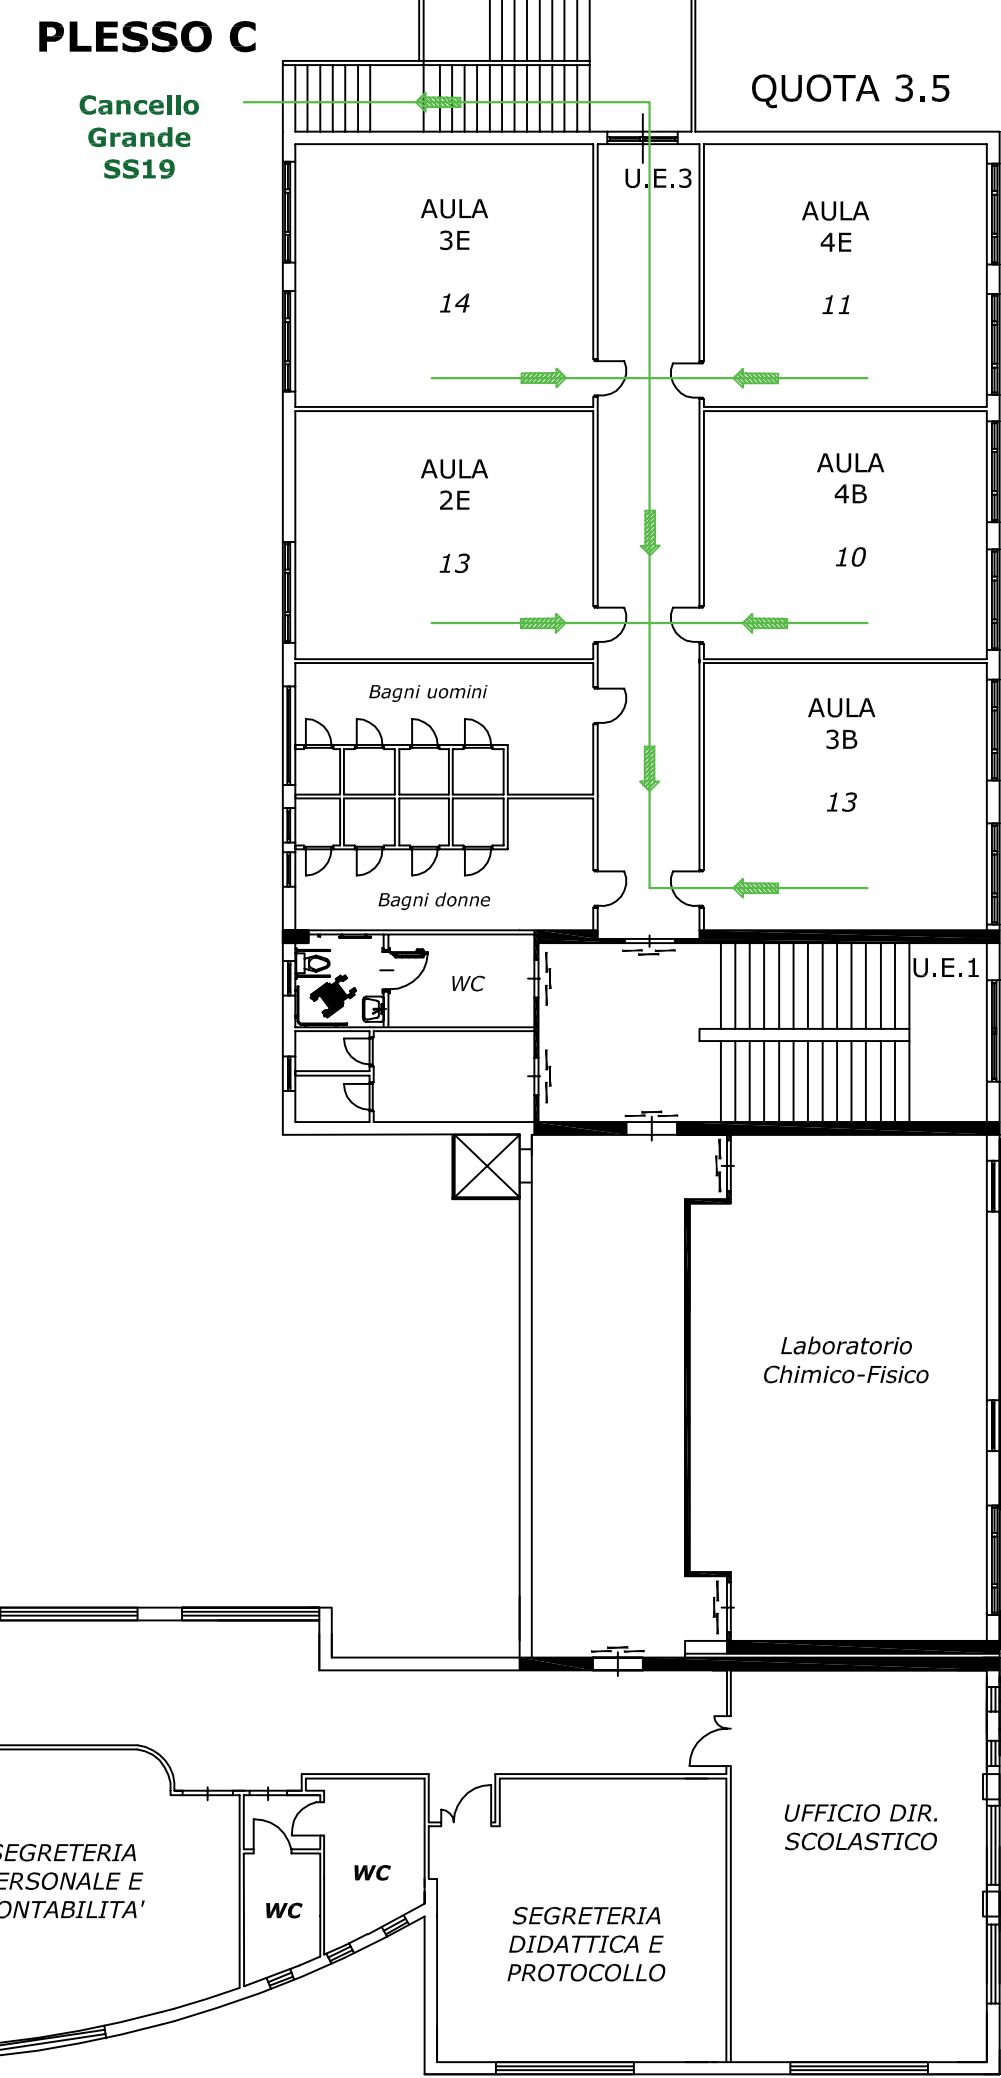

LICEO CLASSICO "G. da FIORE" Rende (CS)

QUOTA 1,6

PIANO TERRA
PLESSO "B"

PLANIMETRIA CON PERCORSI
INGRESSO/USCITA PER ATTIVITA' ORDINARIA

LICEO CLASSICO "G. da FIORE" Rende (CS)

QUOTA 1,6

Cancello Grande
SS19

PIANO TERRA PLESSO "C/D"

LICEO CLASSICO "G. da FIORE" Rende (CS)

PLANIMETRIA CON PERCORSI INGRESSO/USCITA PER ATTIVITA' ORDINARIA

PIANO TERRA PLESSO "C/D"

LICEO CLASSICO "G. da FIORE" Rende (CS)

PLANIMETRIA CON PERCORSI INGRESSO/USCITA PER ATTIVITA' ORDINARIA

PIANO PRIMO PLESSO "C/D"

PLESSO C

LICEO CLASSICO "G. da FIORE" Rende (CS)

PLANIMETRIA CON PERCORSI INGRESSO/USCITA PER ATTIVITA' ORDINARIA

PIANO PRIMO PLESSO "C/D"

LICEO CLASSICO "G. da FIORE" Rende (CS)

PLANIMETRIA CON PERCORSI INGRESSO/USCITA PER ATTIVITA' ORDINARIA

LICEO CLASSICO "G. da FIORE" Rende (CS)

PLANIMETRIA CON PERCORSI INGRESSO/USCITA PER ATTIVITA' ORDINARIA