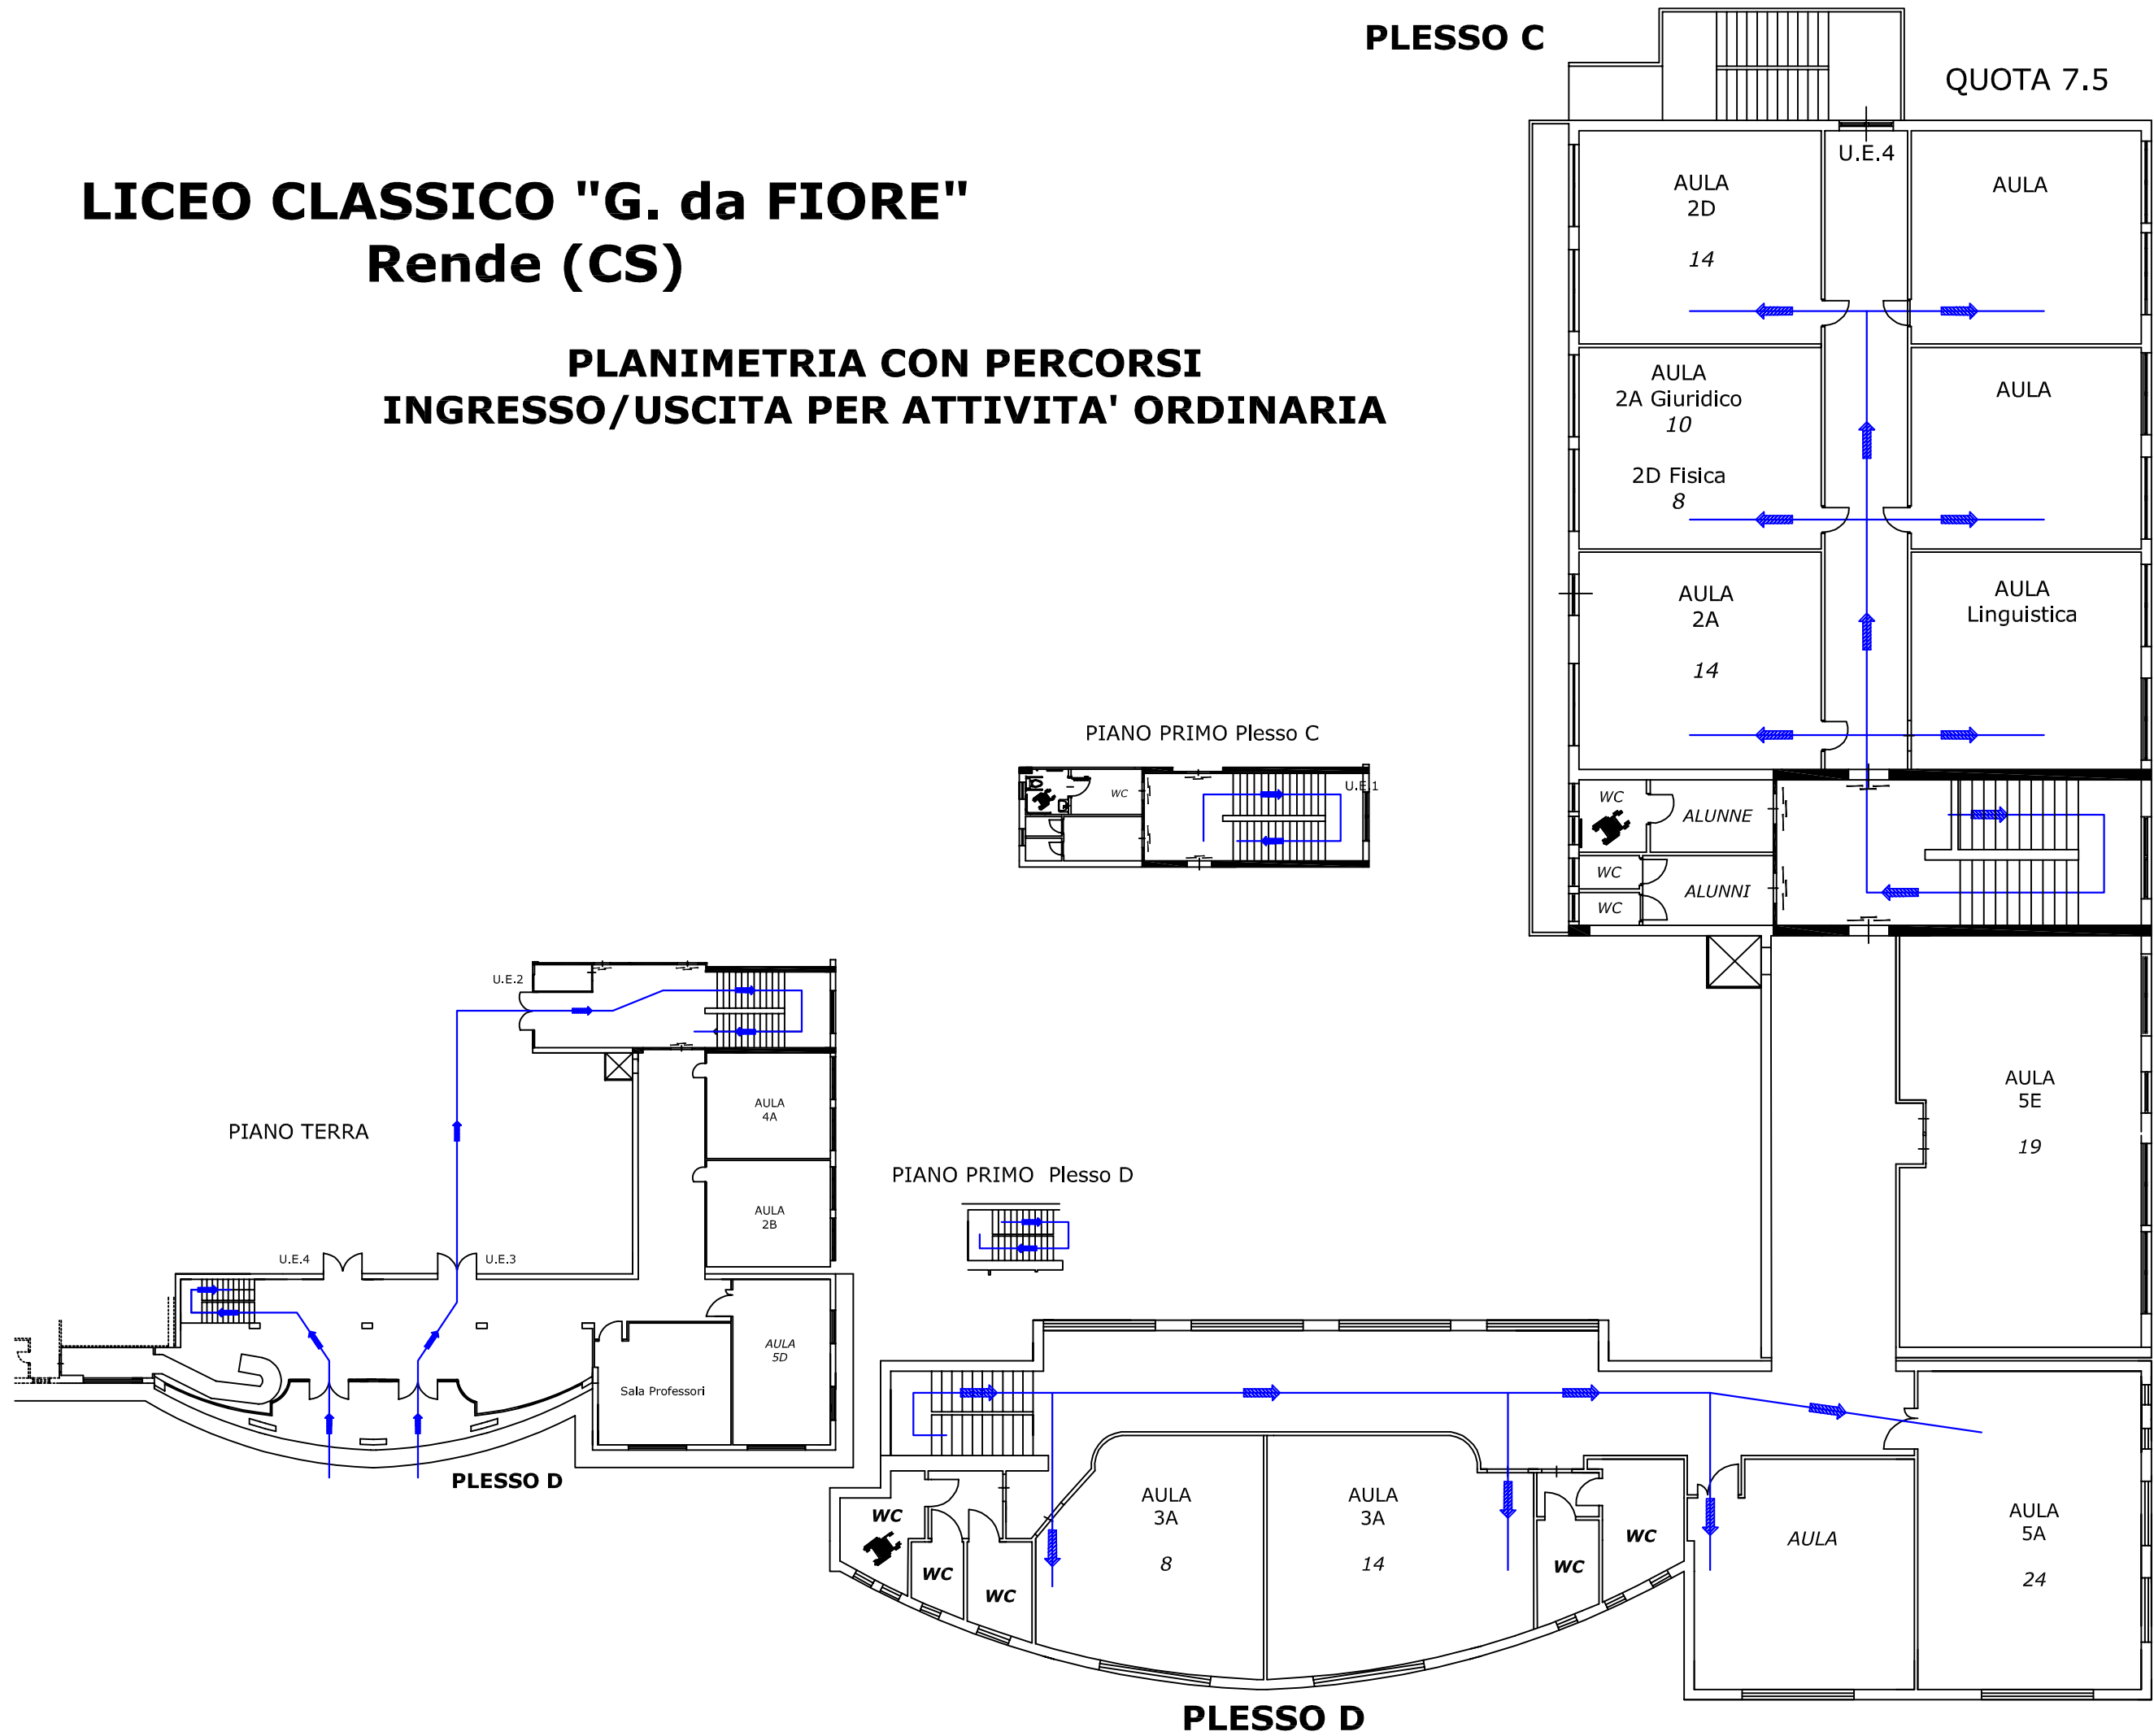

PIANO PRIMO PLESSO "C/D"

PLESSO C

LICEO CLASSICO "G. da FIORE" Rende (CS)

PLANIMETRIA CON PERCORSI INGRESSO/USCITA PER ATTIVITA' ORDINARIA

PIANO PRIMO PLESSO "C/D"

LICEO CLASSICO "G. da FIORE" Rende (CS)

PLANIMETRIA CON PERCORSI INGRESSO/USCITA PER ATTIVITA' ORDINARIA

LICEO CLASSICO "G. da FIORE" Rende (CS)

PLANIMETRIA CON PERCORSI INGRESSO/USCITA PER ATTIVITA' ORDINARIA