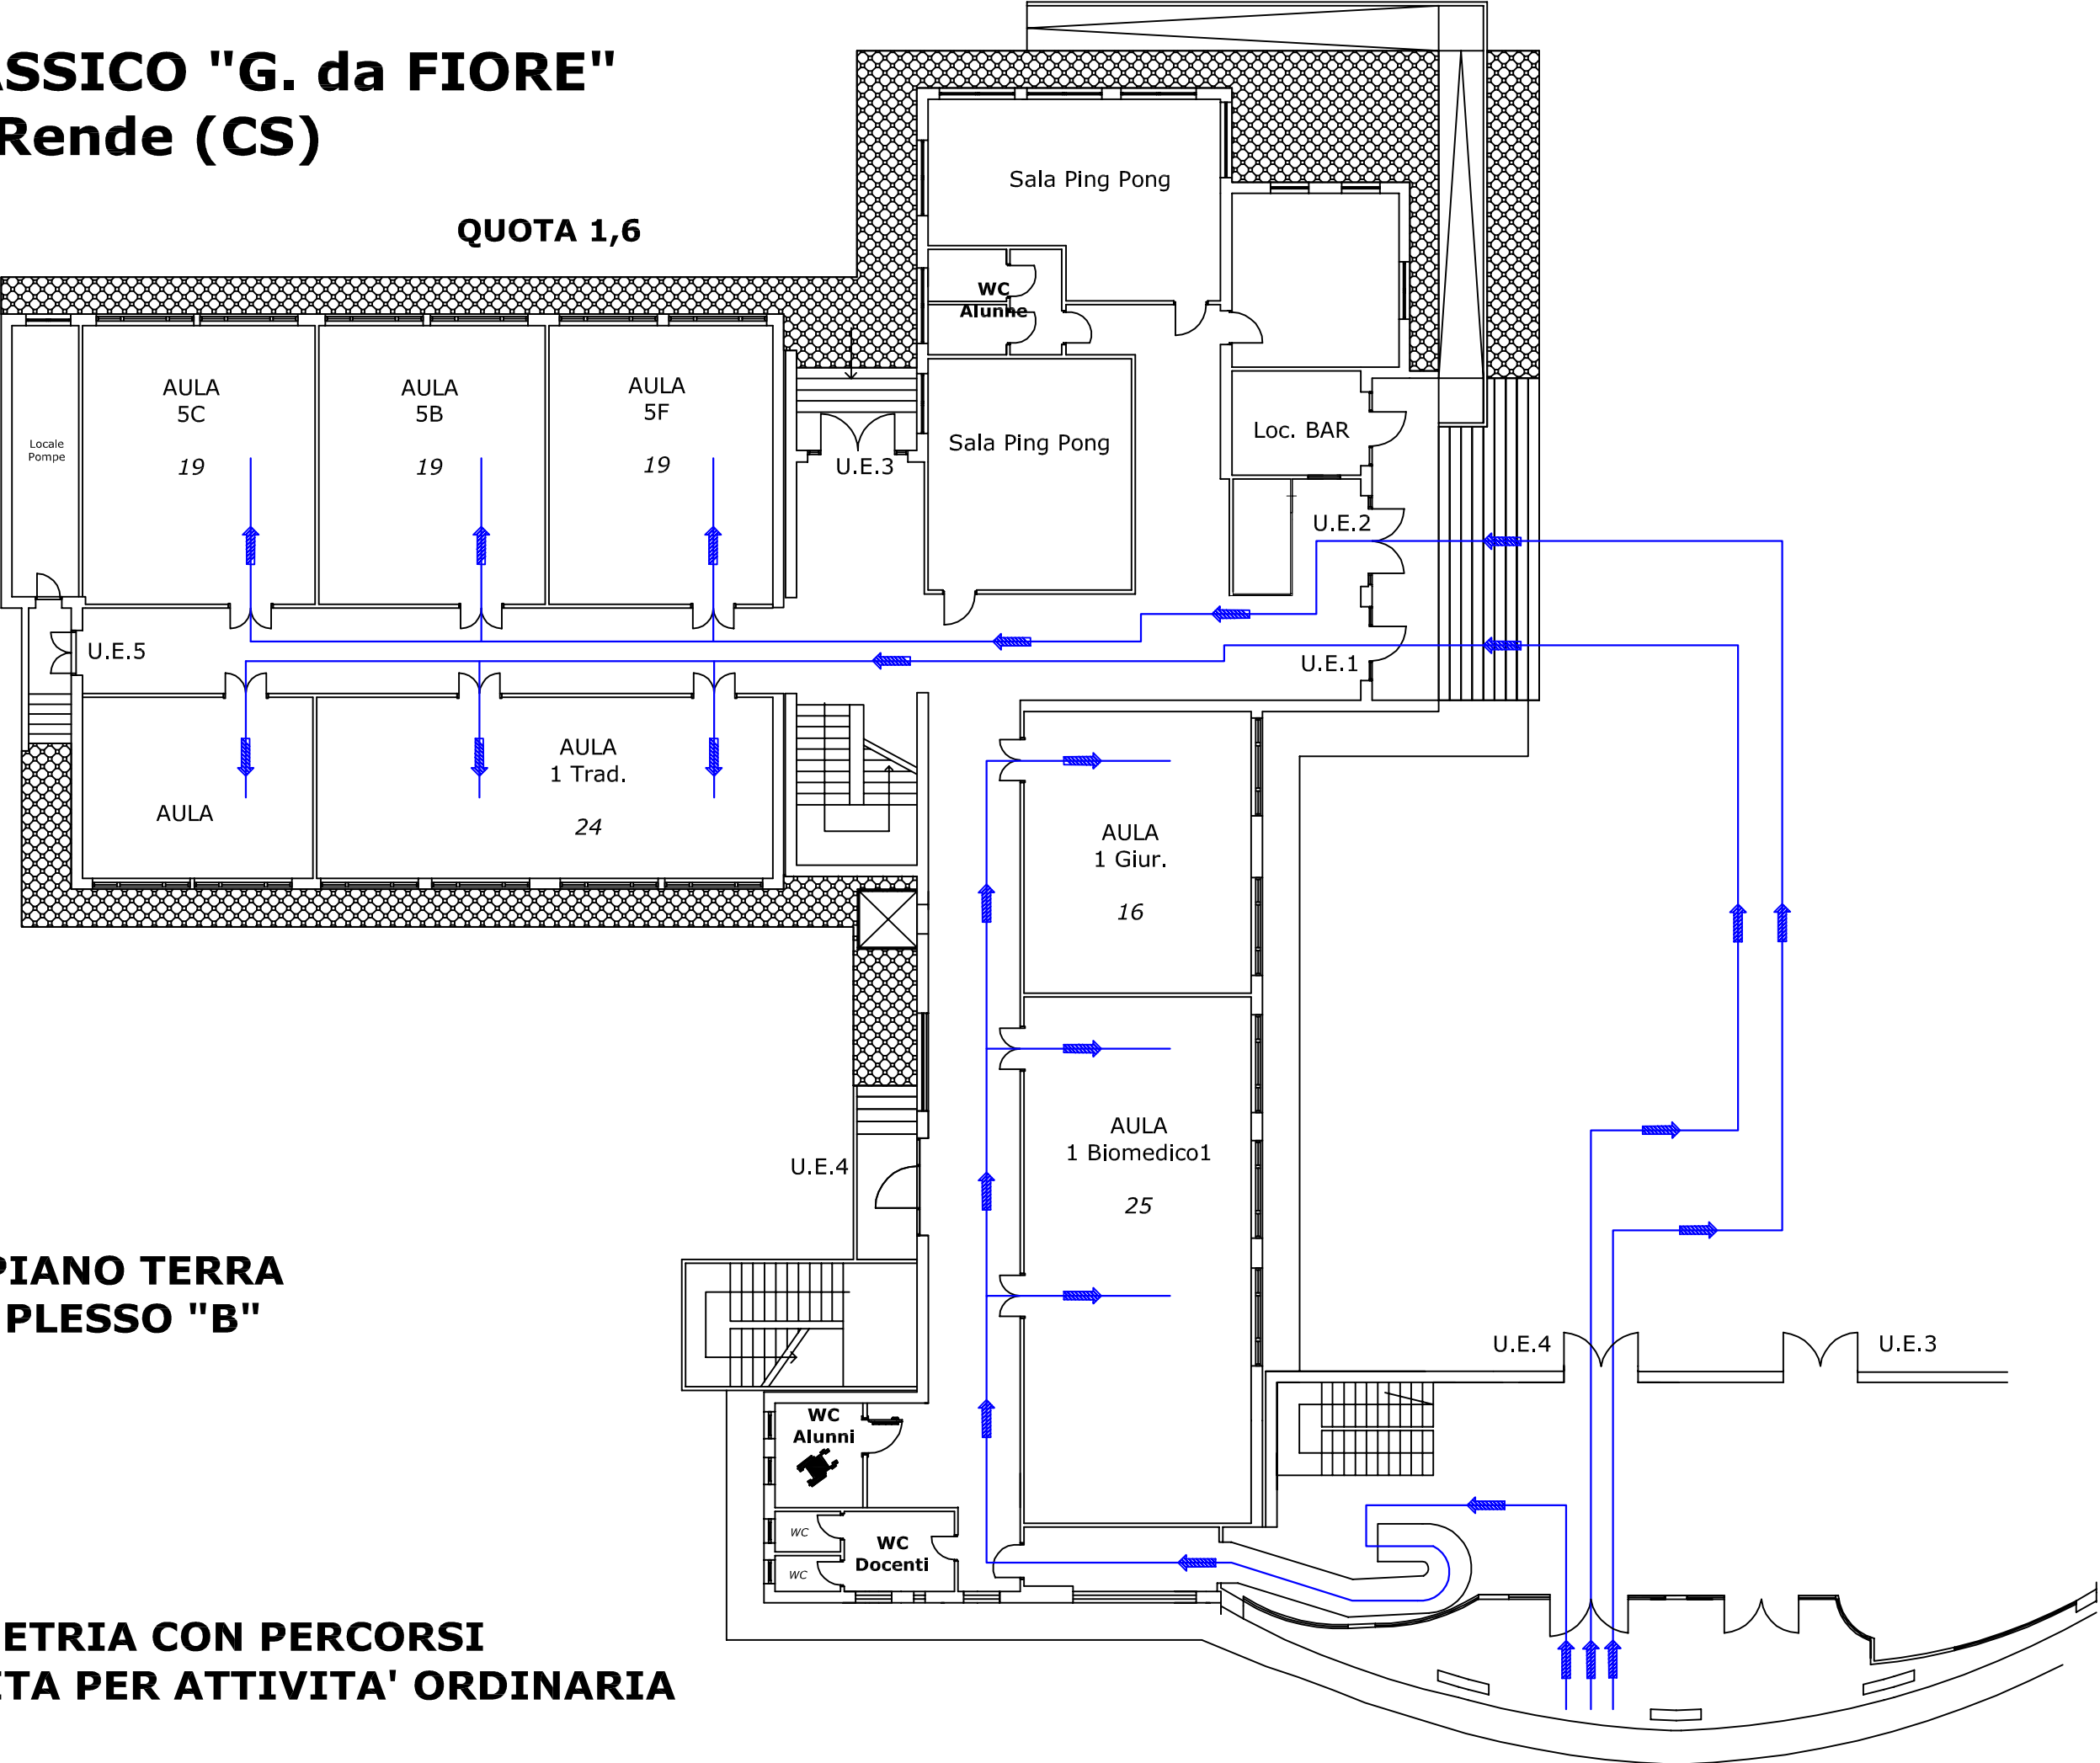

LICEO CLASSICO "G. da FIORE" Rende (CS)

QUOTA 1,6

PIANO TERRA
PLESSO "B"

PLANIMETRIA CON PERCORSI
INGRESSO/USCITA PER ATTIVITA' ORDINARIA

LICEO CLASSICO "G. da FIORE" Rende (CS)

QUOTA 1,6

Cancello Grande
SS19

Cancello Grande
Parcheggio

Cancello Grande
Parcheggio

PIANO TERRA
PLESSO "B"

PLANIMETRIA CON PERCORSI
INGRESSO/USCITA PER ATTIVITA' ORDINARIA

LICEO CLASSICO "G. da FIORE" Rende (CS)

PLANIMETRIA CON PERCORSI INGRESSO/USCITA PER ATTIVITA' ORDINARIA

PIANO TERRA PLESSO "C/D"

LICEO CLASSICO "G. da FIORE" Rende (CS)

PLANIMETRIA CON PERCORSI INGRESSO/USCITA PER ATTIVITA' ORDINARIA

PIANO TERRA PLESSO "C/D"

LICEO CLASSICO "G. da FIORE" Rende (CS)

PLANIMETRIA CON PERCORSI INGRESSO/USCITA PER ATTIVITA' ORDINARIA

LICEO CLASSICO "G. da FIORE" Rende (CS)

PLANIMETRIA CON PERCORSI INGRESSO/USCITA PER ATTIVITA' ORDINARIA