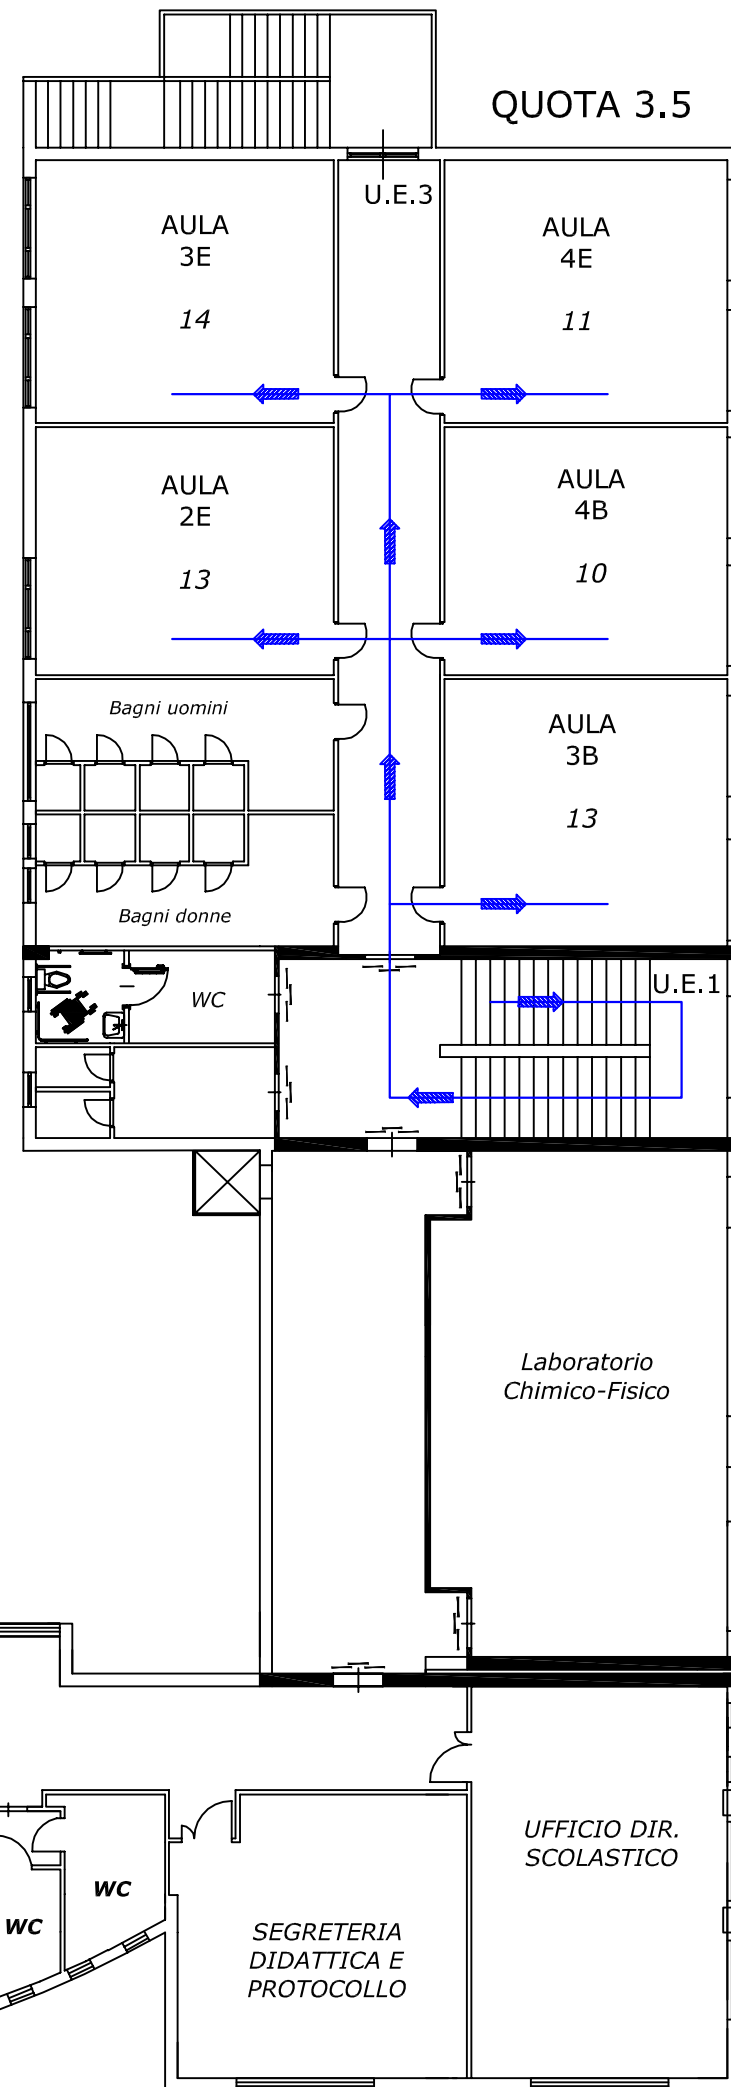

LICEO CLASSICO "G. da FIORE" Rende (CS)

PLANIMETRIA CON PERCORSI INGRESSO/USCITA PER ATTIVITA' ORDINARIA

PIANO PRIMO PLESSO "C/D"

PLESSO C