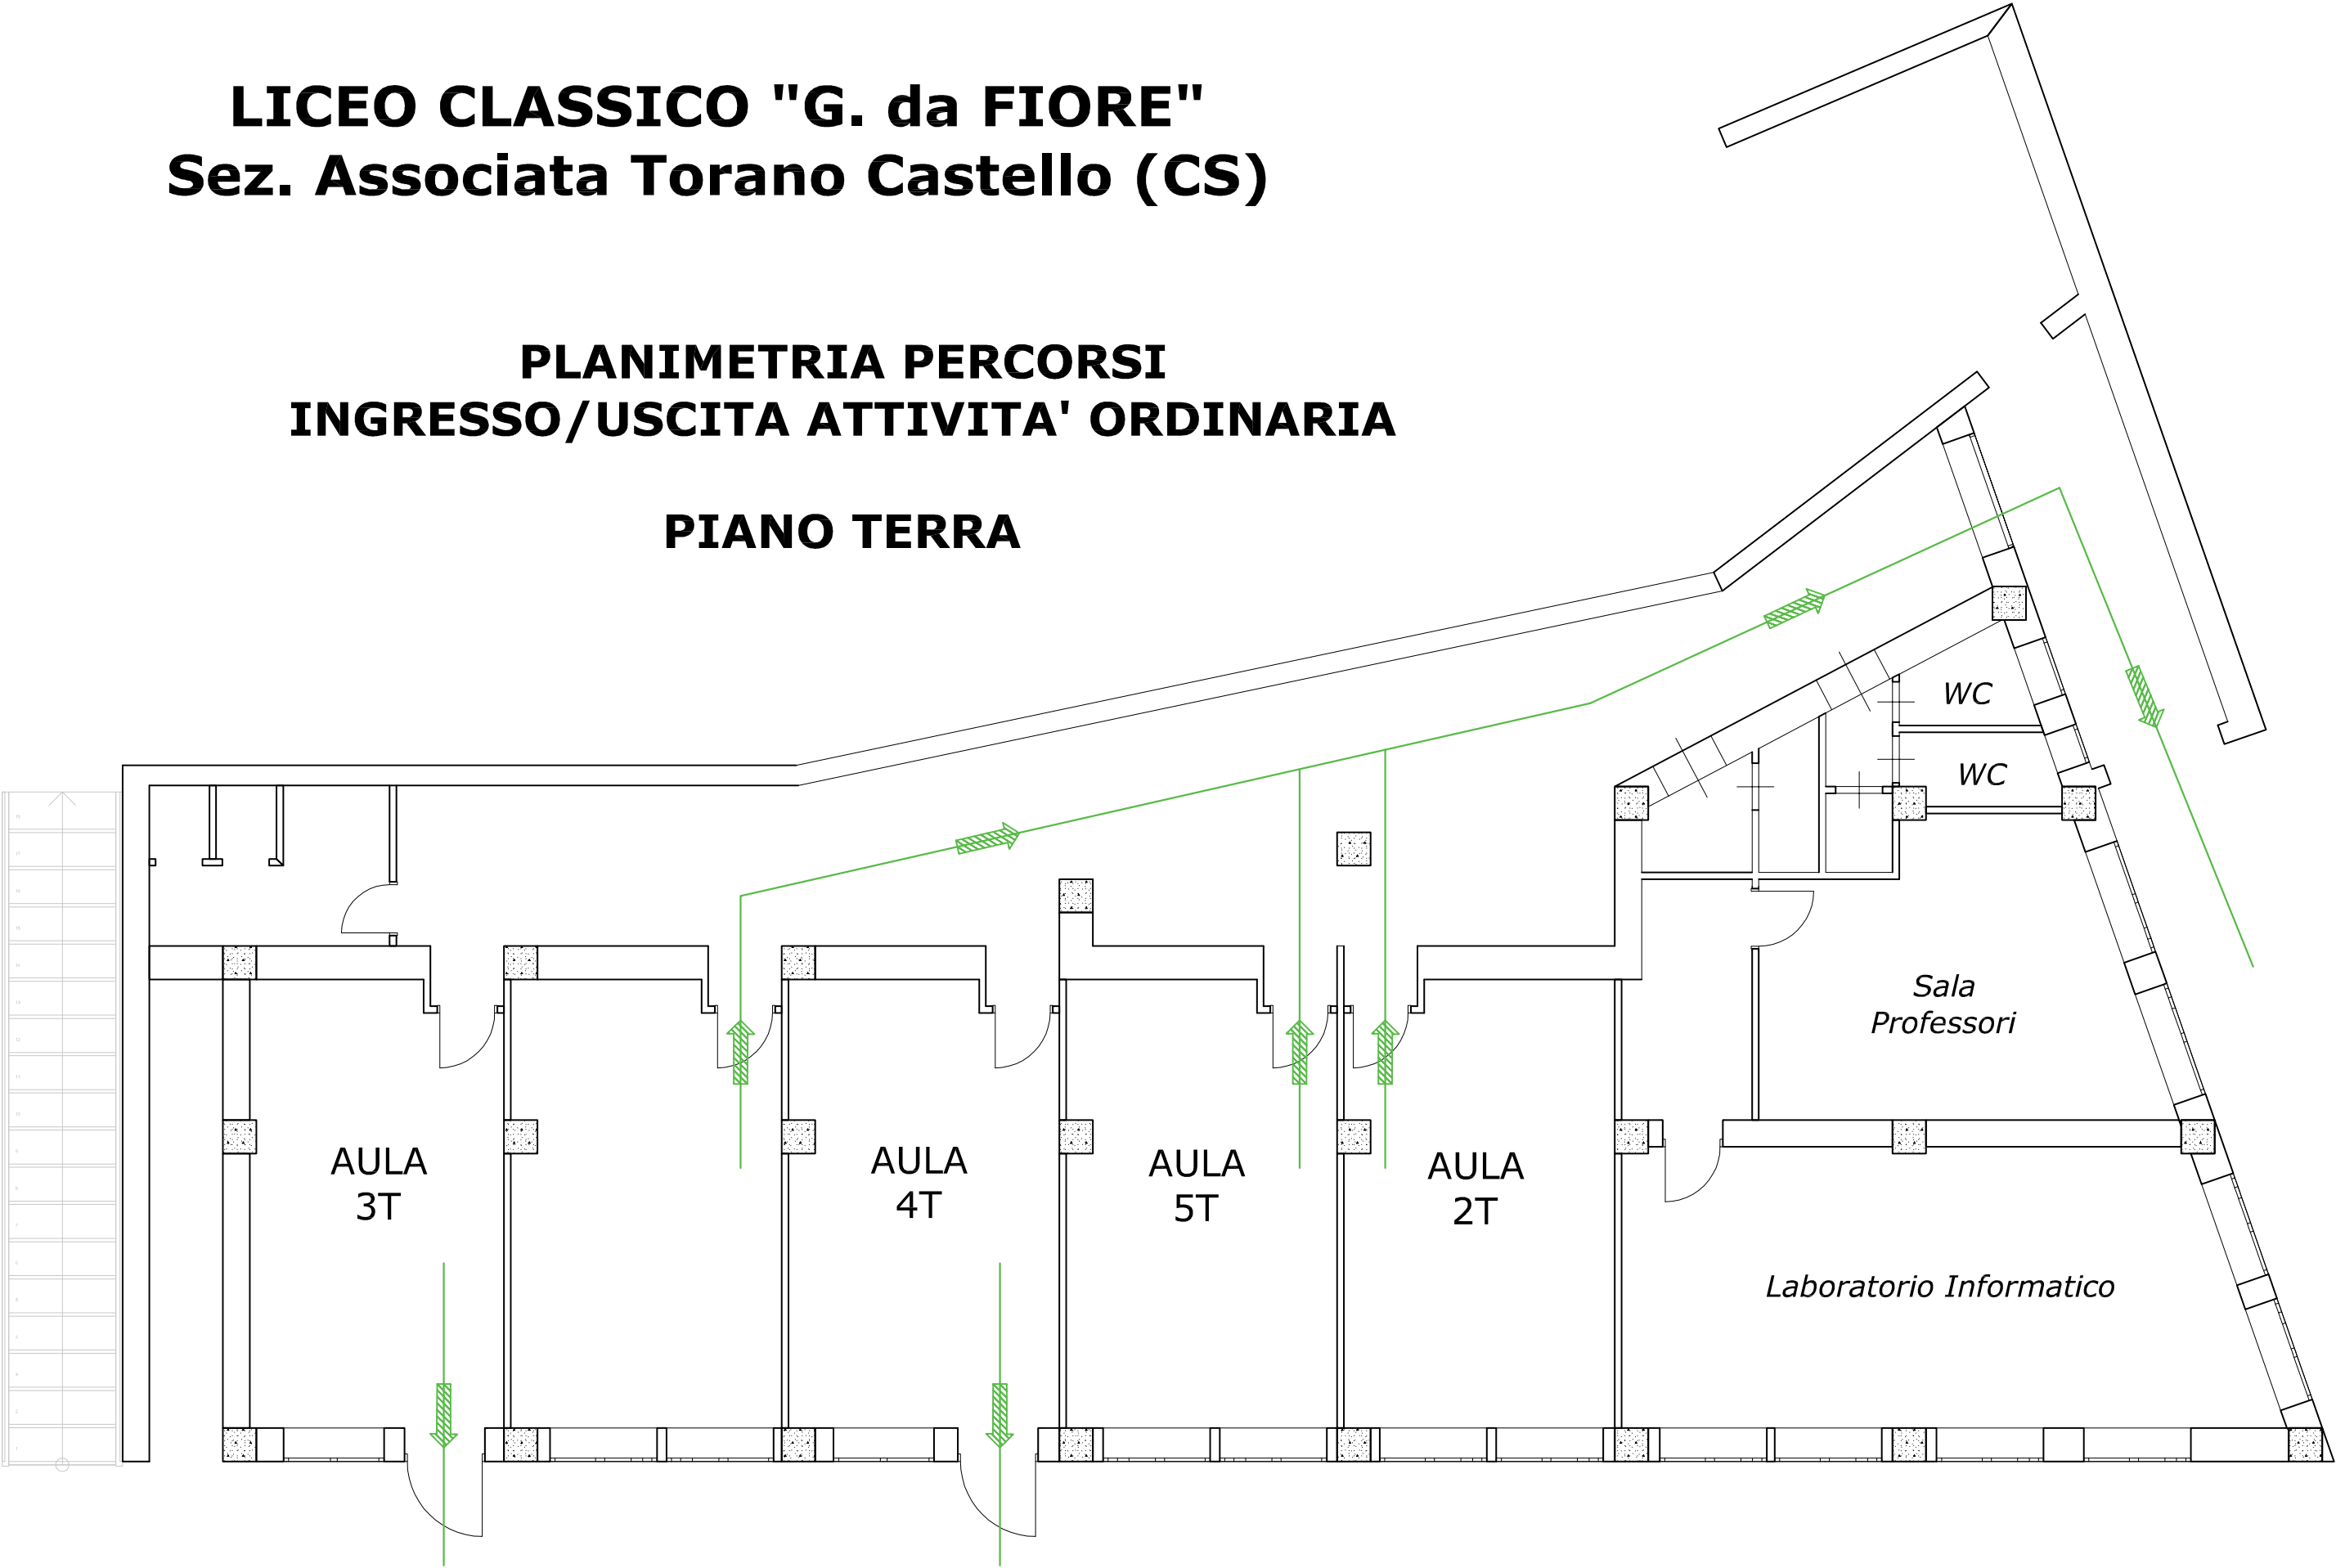

LICEO CLASSICO "G. da FIORE" Sez. Associata Torano Castello (CS)

PLANIMETRIA PERCORSI INGRESSO/USCITA ATTIVITA' ORDINARIA

PIANO TERRA

LICEO CLASSICO "G. da FIORE"
Sez. Associata Torano Castello (CS)

PLANIMETRIA PERCORSI
INGRESSO/USCITA ATTIVITA' ORDINARIA

PIANO TERRA

LICEO CLASSICO "G. da FIORE" Sez. Associata Torano Castello (CS)

PLANIMETRIA PERCORSI INGRESSO/USCITA ATTIVITA' ORDINARIA

PIANO PRIMO

SALA POLIVALENTE

LICEO CLASSICO "G. da FIORE" Sez. Associata Torano Castello (CS)

PLANIMETRIA PERCORSI INGRESSO/USCITA ATTIVITA' ORDINARIA

PIANO PRIMO

SALA POLIVALENTE

AULA
1T