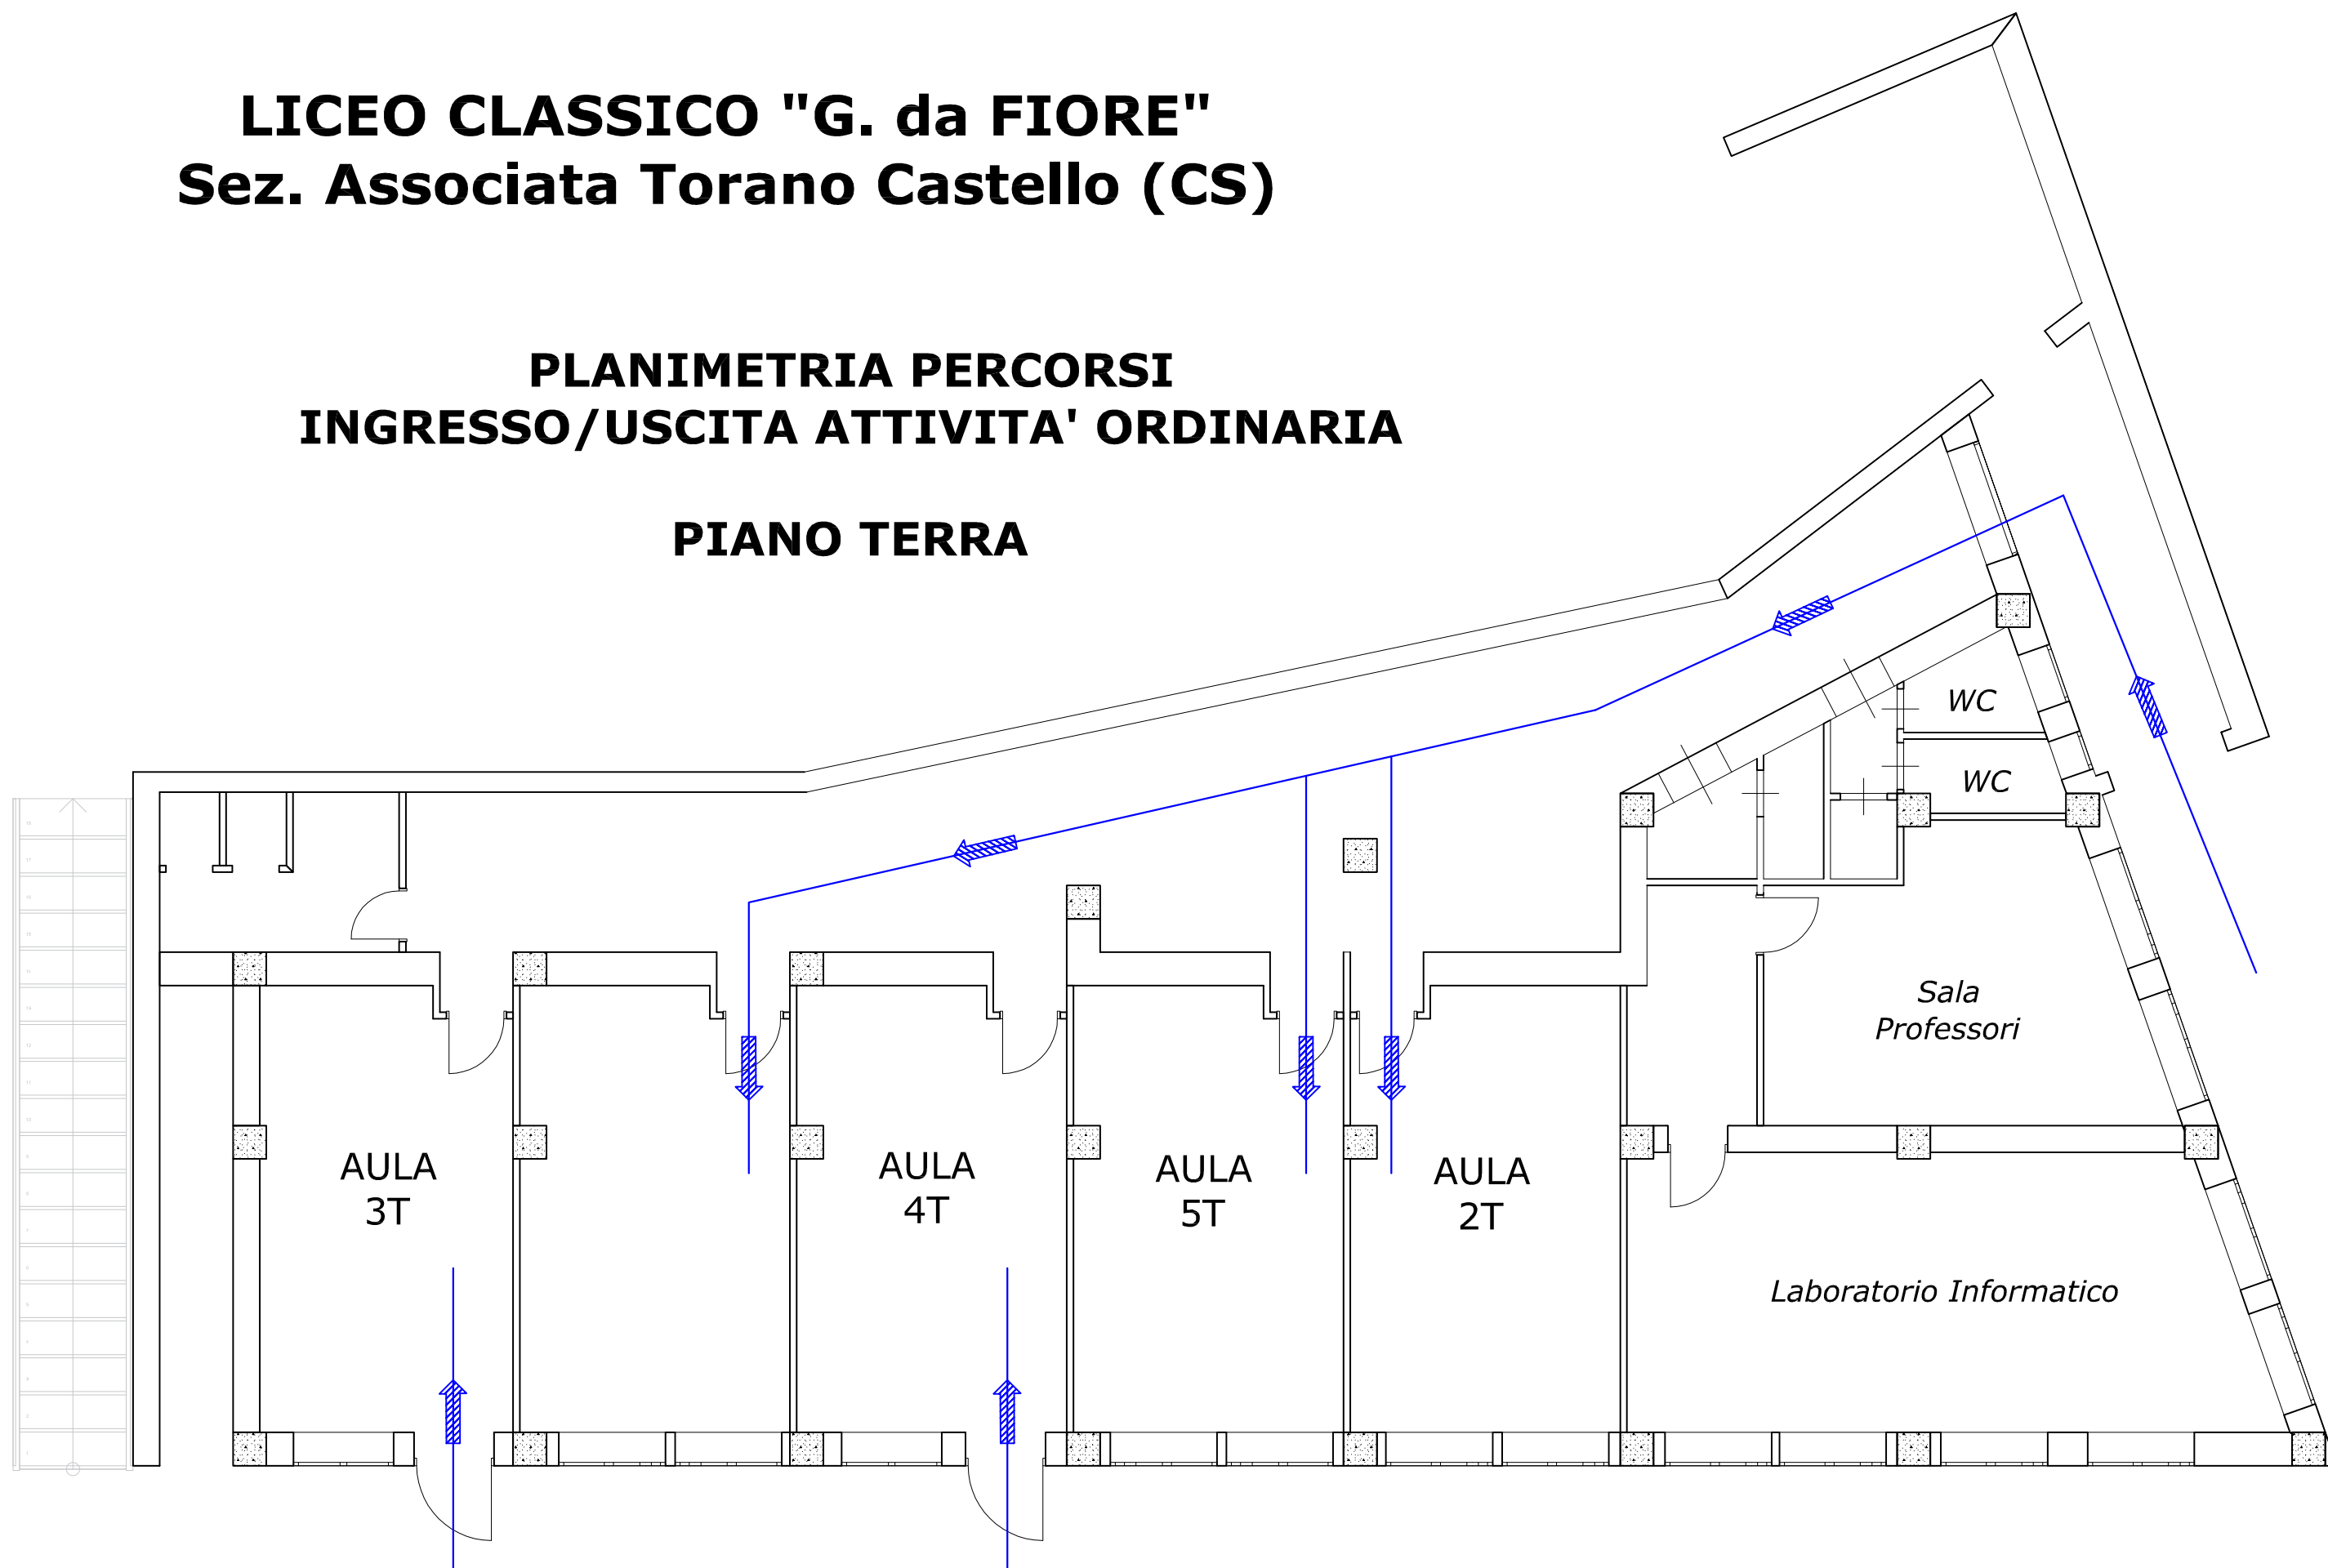

LICEO CLASSICO "G. da FIORE" Sez. Associata Torano Castello (CS)

PLANIMETRIA PERCORSI INGRESSO/USCITA ATTIVITA' ORDINARIA

PIANO TERRA

LICEO CLASSICO "G. da FIORE"
Sez. Associata Torano Castello (CS)

PLANIMETRIA PERCORSI
INGRESSO/USCITA ATTIVITA' ORDINARIA

PIANO TERRA

LICEO CLASSICO "G. da FIORE" Sez. Associata Torano Castello (CS)

PLANIMETRIA PERCORSI INGRESSO/USCITA ATTIVITA' ORDINARIA

PIANO PRIMO

SALA POLIVALENTE

LICEO CLASSICO "G. da FIORE" Sez. Associata Torano Castello (CS)

PLANIMETRIA PERCORSI INGRESSO/USCITA ATTIVITA' ORDINARIA

PIANO PRIMO

SALA POLIVALENTE

AULA
1T