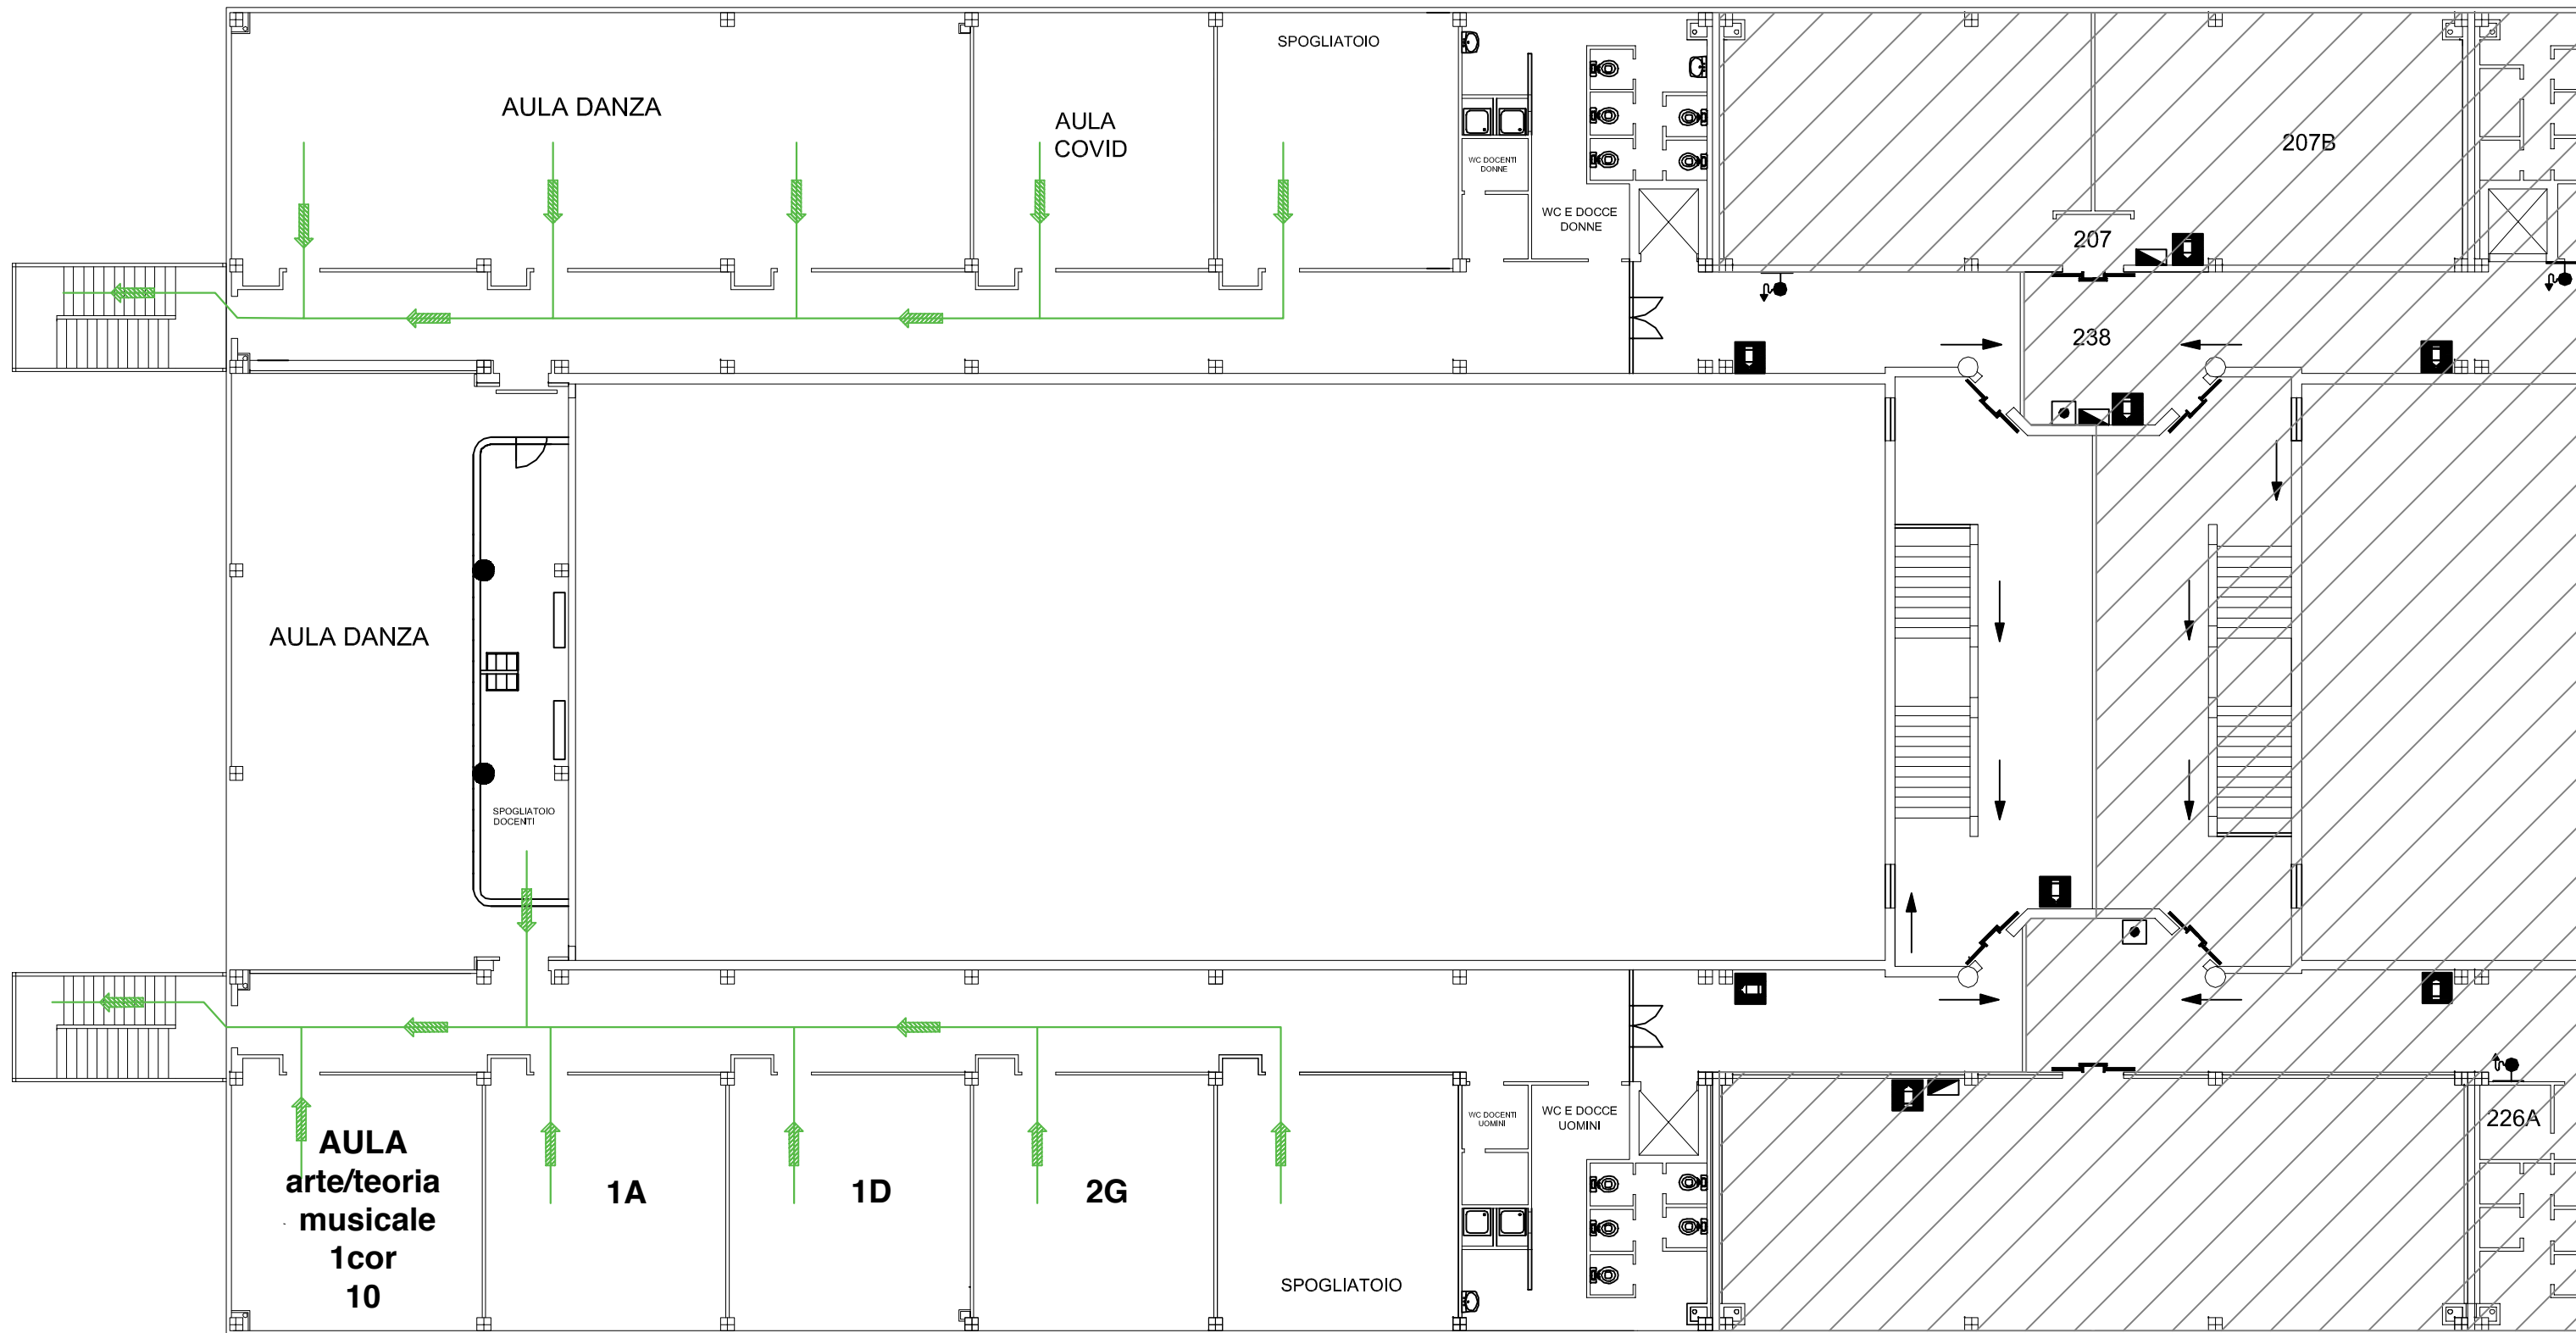

# LICEO CLASSICO "G. da FIORE" Rende (CS)

Via G. Pascoli

**PLANIMETRIA CON PERCORSI  
INGRESSO/USCITA PER ATTIVITA' ORDINARIA**

Via L. Repaci