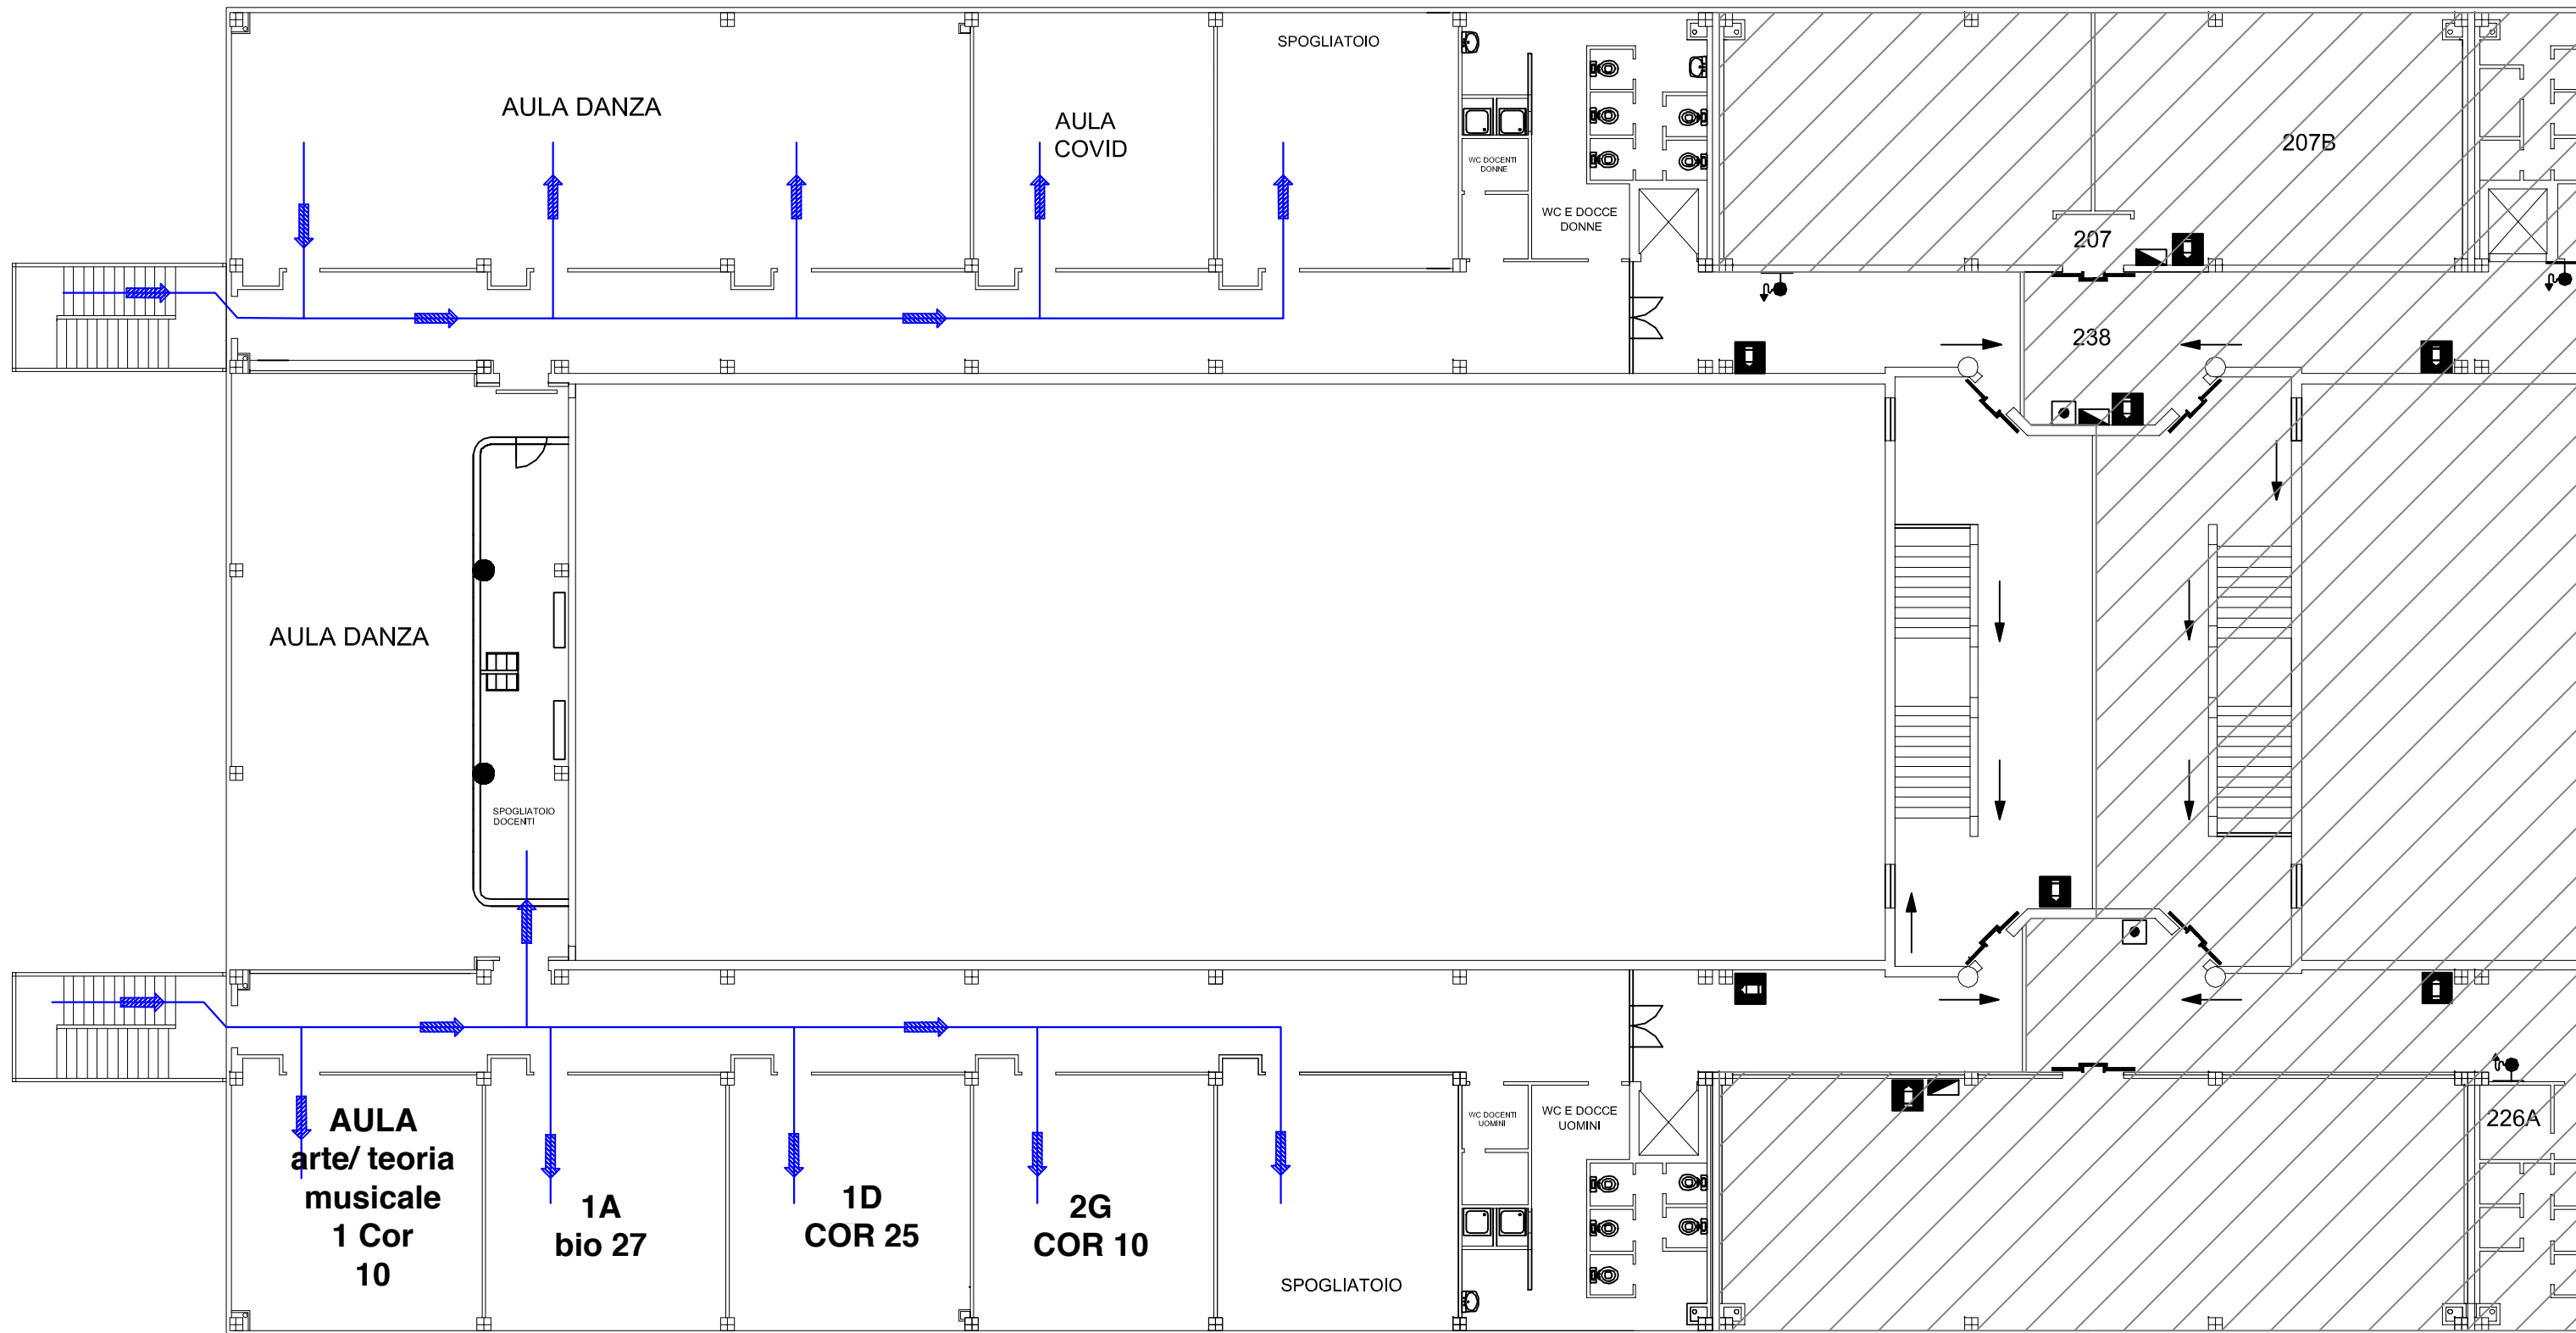

# LICEO CLASSICO "G. da FIORE" Rende (CS)

Via G. Pascoli

**PLANIMETRIA CON PERCORSI  
INGRESSO/USCITA PER ATTIVITA' ORDINARIA**

Via L. Repaci