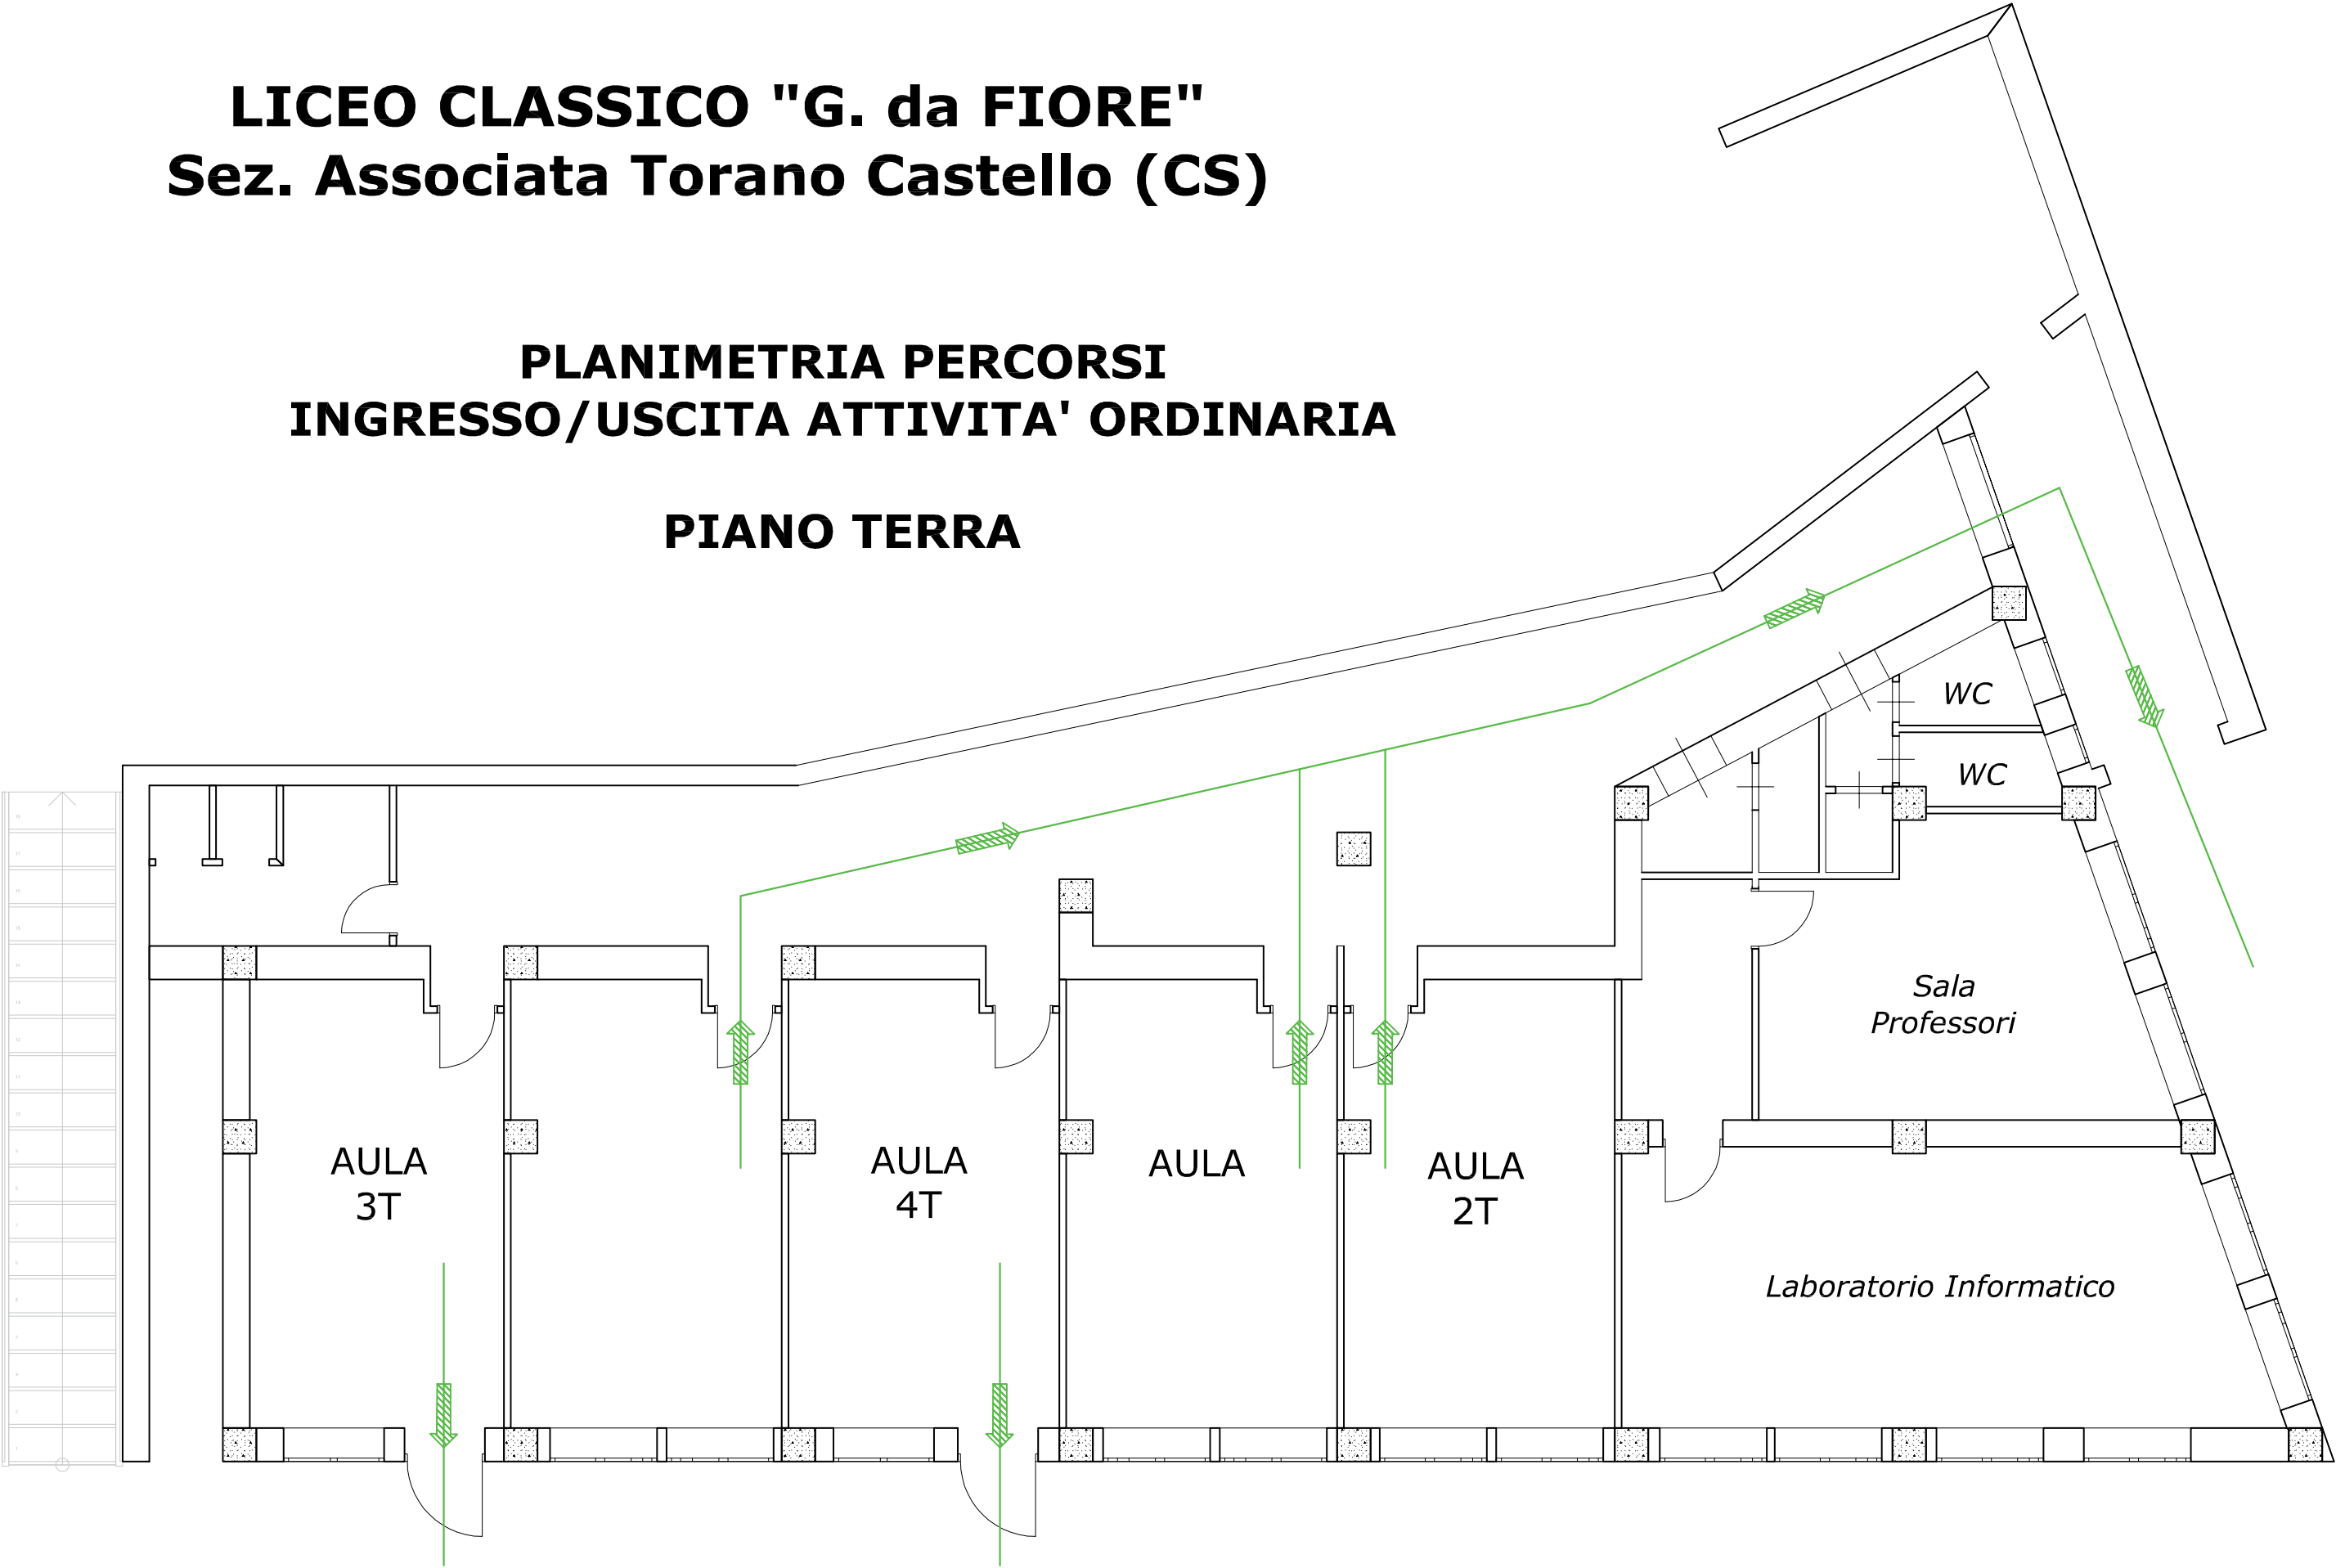

# LICEO CLASSICO "G. da FIORE" Sez. Associata Torano Castello (CS)

## PLANIMETRIA PERCORSI INGRESSO/USCITA ATTIVITA' ORDINARIA

### PIANO TERRA

**LICEO CLASSICO "G. da FIORE"**  
**Sez. Associata Torano Castello (CS)**

**PLANIMETRIA PERCORSI**  
**INGRESSO/USCITA ATTIVITA' ORDINARIA**

**PIANO TERRA**