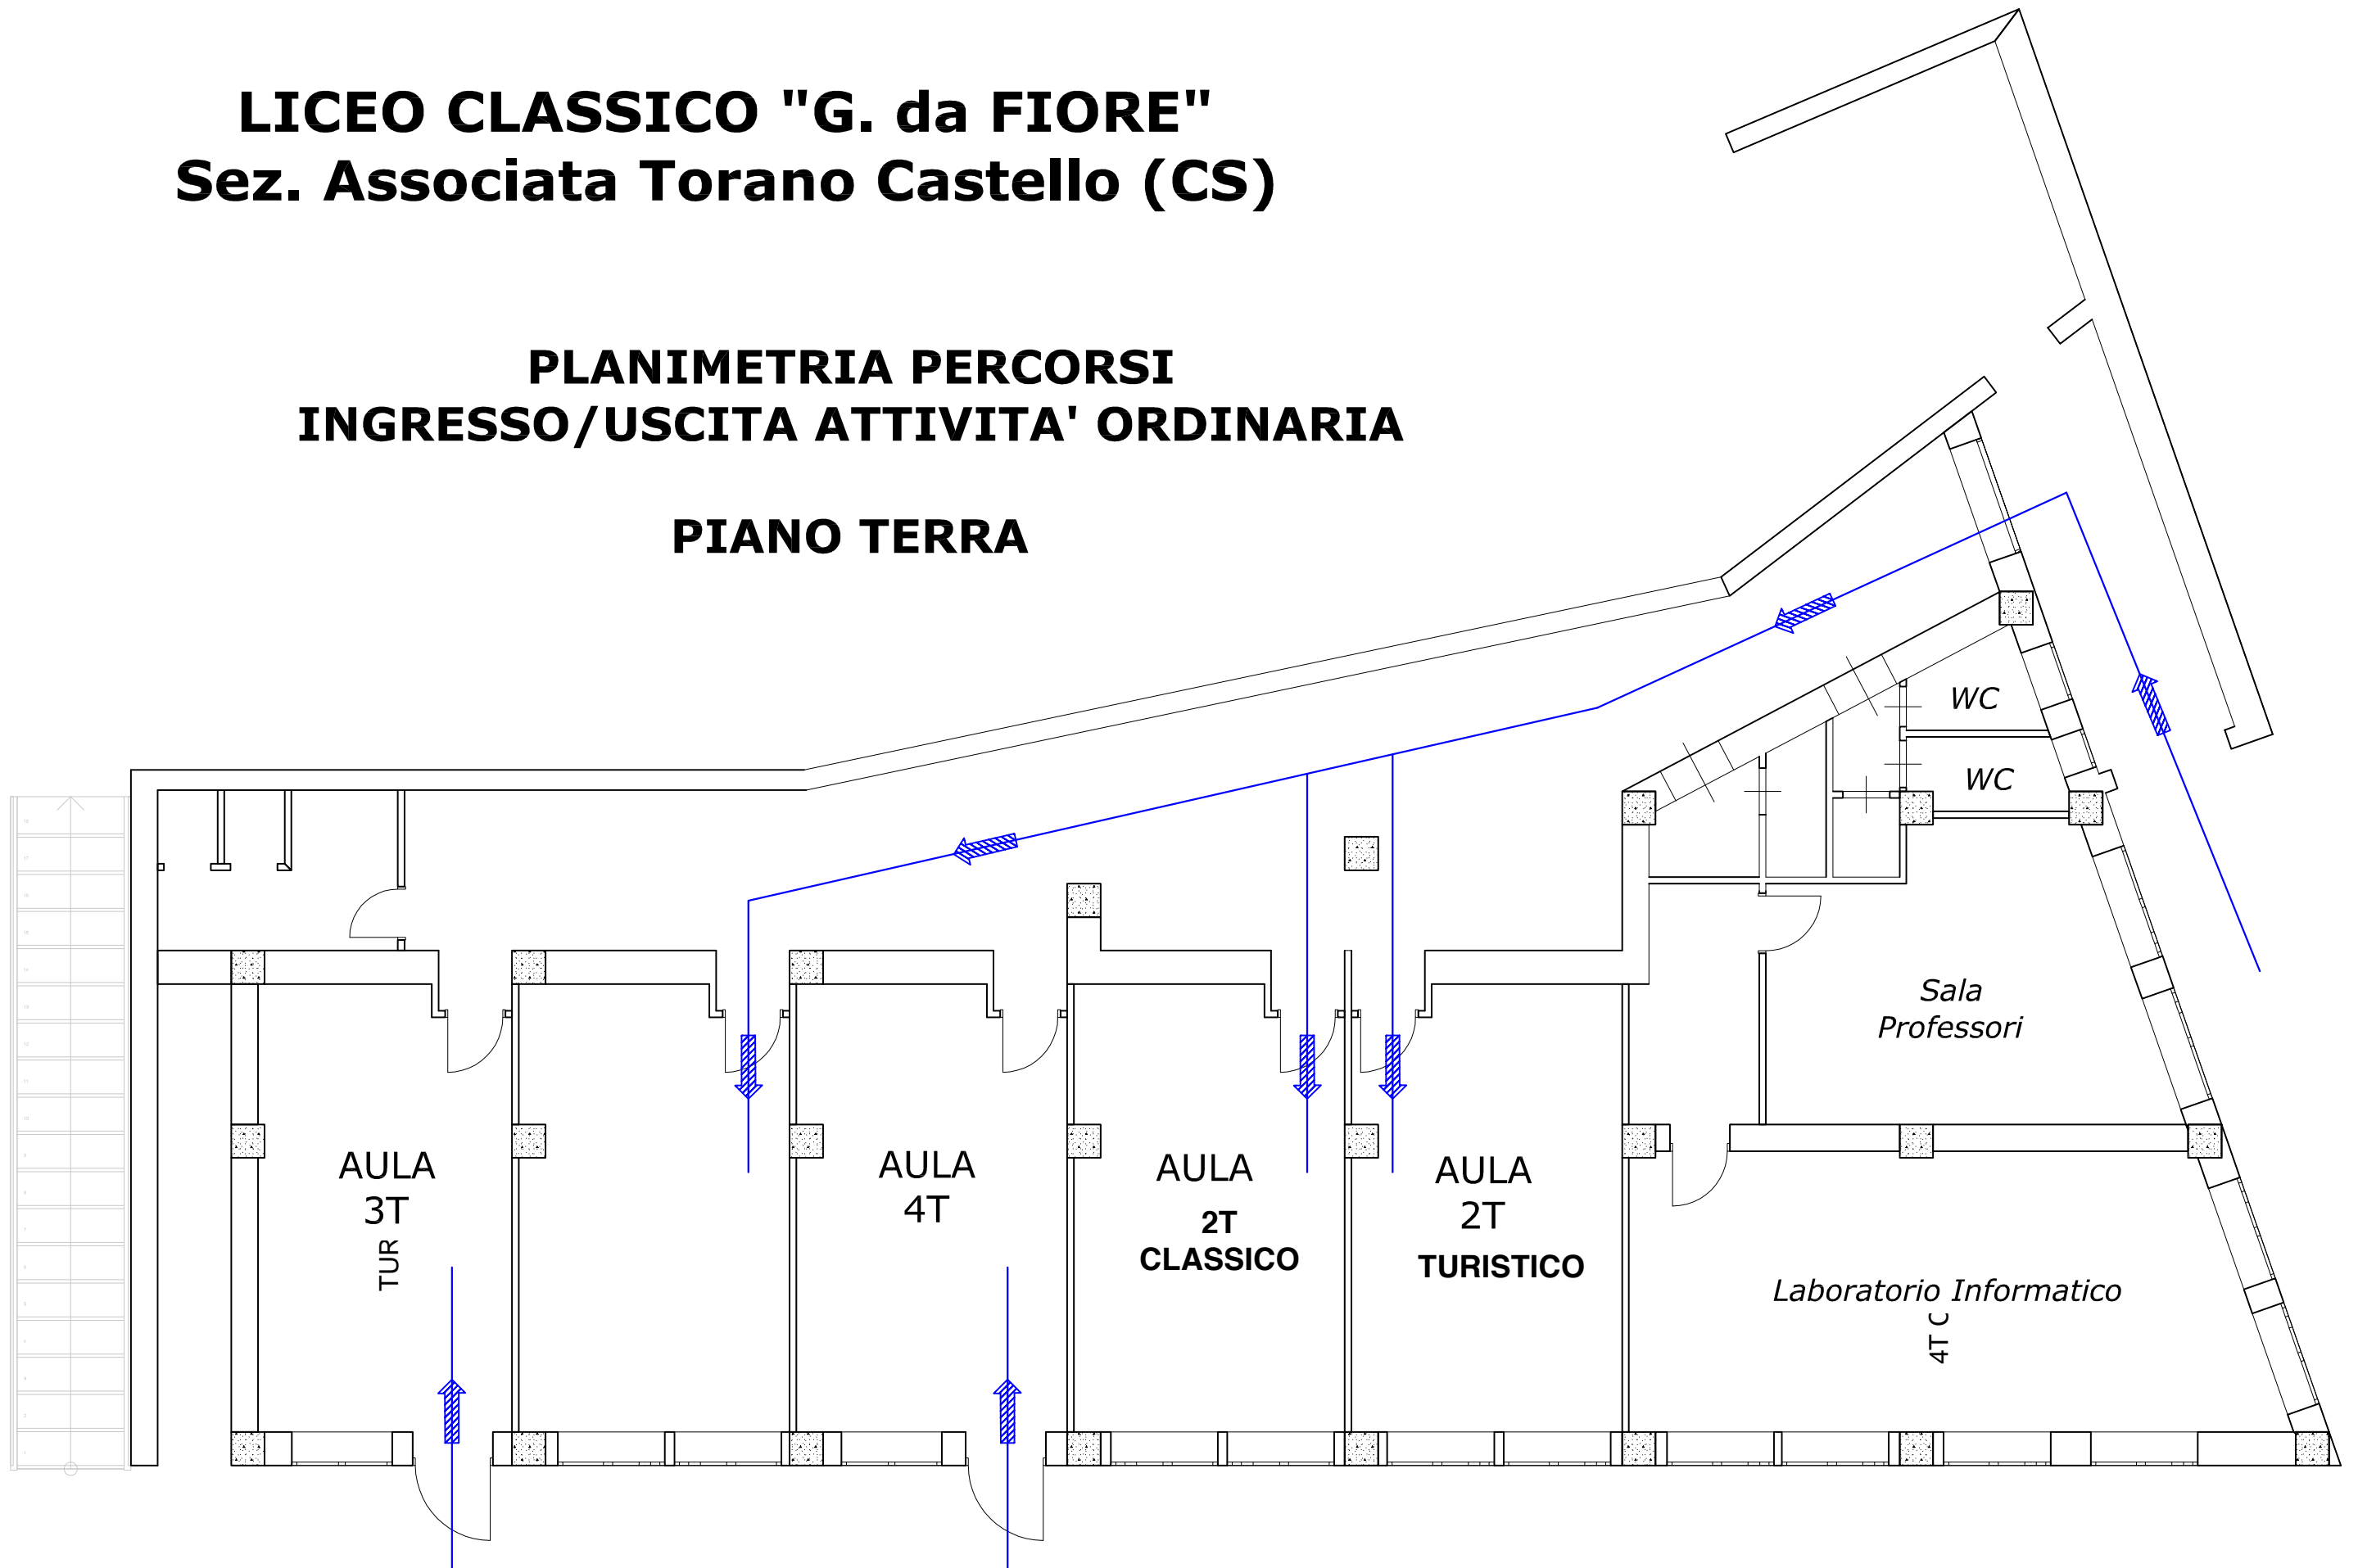

# LICEO CLASSICO "G. da FIORE" Sez. Associata Torano Castello (CS)

## PLANIMETRIA PERCORSI INGRESSO/USCITA ATTIVITA' ORDINARIA

### PIANO TERRA

**LICEO CLASSICO "G. da FIORE"**  
**Sez. Associata Torano Castello (CS)**

**PLANIMETRIA PERCORSI**  
**INGRESSO/USCITA ATTIVITA' ORDINARIA**

**PIANO TERRA**